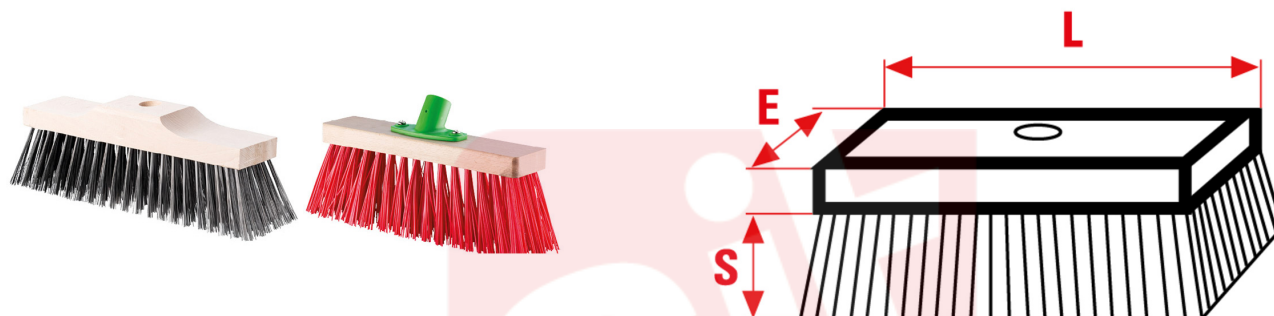

## Brooms

Brooms and sweepers available in a variety of filaments: PVC and steel. For fitting on standard sticks with diameter 25mm - 1".

### TYPES OF USE

Cleaning of wide indoor and outdoor

sitbrush.com

#### INCH

E inch	L inch	S inch	CO/IS pack	ART	PPL 0,05"X0,059"	Steel 0,020"
2-3/4	11-13/16	2-3/4	12	W1		1839
2-3/4	12-3/16	4-3/8	12	W3	1833	

Le dimensioni, le illustrazioni, le caratteristiche tecniche, le referenze e tutti gli altri dati contenuti nel catalogo possono essere modificati da SIT senza preavviso. Tutte le dimensioni riportate sul catalogo sono da considerarsi nominali e, se non diversamente specificato, sono in mm. Diametri, sporgenze e spessori degli insiemi di filamenti, costituenti le spazzole, sono da considerare tali solo approssimativamente.  
The dimensions, illustrations, technical characteristics and all other data contained in the catalogue may be changed by SIT without prior notice. All dimensions on the catalogue, unless otherwise specified, are in mm. Diameters, protrusions and thicknesses of sets of filaments forming the brushes are only approximate.