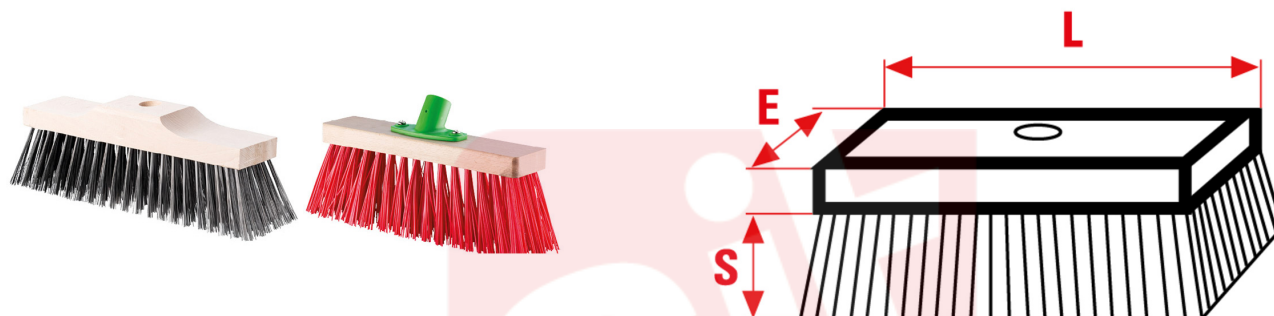

Brooms

Brooms and sweepers available in a variety of filaments: PVC and steel. For fitting on standard sticks with diameter 25mm - 1".

TYPES OF USE

Cleaning of wide indoor and outdoor

sitbrush.com

MM

E mm	L mm	S mm	CO/IS pack	ART	PPL 1,2X1,6mm	Steel 0,50mm
70	300	70	12	W1		1839
70	310	110	12	W3	1833	

INCH

E inch	L inch	S inch	CO/IS pack	ART	PPL 0,05"X0,059"	Steel 0,020"
2-3/4	11-13/16	2-3/4	12	W1		1839
2-3/4	12-3/16	4-3/8	12	W3	1833	

Le dimensioni, le illustrazioni, le caratteristiche tecniche, le referenze e tutti gli altri dati contenuti nel catalogo possono essere modificati da SIT senza preavviso. Tutte le dimensioni riportate sul catalogo sono da considerarsi nominali e, se non diversamente specificato, sono in mm. Diametri, sporgenze e spessori degli insiemi di filamenti, costituenti le spazzole, sono da considerare tali solo approssimativamente.
The dimensions, illustrations, technical characteristics and all other data contained in the catalogue may be changed by SIT without prior notice. All dimensions on the catalogue, unless otherwise specified, are in mm. Diameters, protrusions and thicknesses of sets of filaments forming the brushes are only approximate.