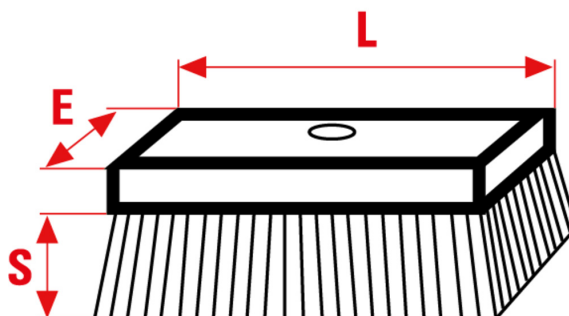

Brooms

Brooms and sweepers available in a variety of filaments: PVC and steel. For fitting on standard sticks with diameter 25mm – 1".

TYPES OF USE

Cleaning of wide indoor and outdoor

MM

E mm	L mm	S mm	CO/IS pack	ART	PPL 1,2X1,6mm	Steel 0,50mm
70	300	70	12	W1		1839
70	310	110	12	W3	1833	

INCH

E inch	L inch	S inch	CO/IS pack	ART	PPL 0,05"X0,059"	Steel 0,020"
2-3/4	11-13/16	2-3/4	12	W1		1839
2-3/4	12-3/16	4-3/8	12	W3	1833	

Le dimensioni, le illustrazioni, le caratteristiche tecniche, le referenze e tutti gli altri dati contenuti nel catalogo possono essere modificati da SIT senza preavviso. Tutte le dimensioni riportate sul catalogo sono da considerarsi nominali e, se non diversamente specificato, sono in mm. Diametri, sporgenze e spessori degli insiemi di filamenti, costituenti le spazzole, sono da considerare tali solo approssimativamente.
The dimensions, illustrations, technical characteristics and all other data contained in the catalogue may be changed by SIT without prior notice. All dimensions on the catalogue, unless otherwise specified, are in mm. Diameters, protrusions and thicknesses of sets of filaments forming the brushes are only approximate.