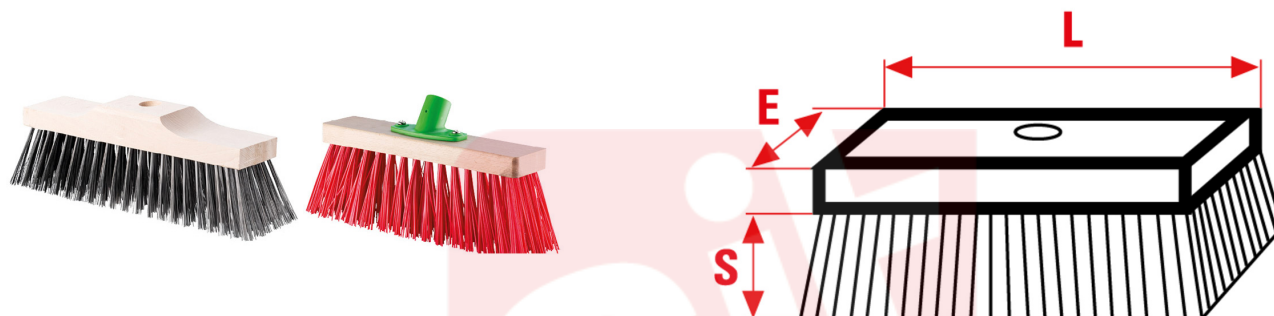

1833

Brooms and sweepers available in a variety of filaments: PVC and steel. For fitting on standard sticks with diameter 25mm - 1".

TYPE OF USE

Cleaning of wide indoor and outdoor

sitbrush.com

MM		INCH	
E mm	70	E inch	2-3/4
L mm	310	L inch	12-3/16
S mm	110	S inch	4-3/8
CO/IS pach	12	CO/IS pack	12
Art.	W3	Art.	W3
Filament	PPL	Filament	PPL
Ø Filament	1,2X1,6mm	Ø Filament	0,05"X0,059"

Le dimensioni, le illustrazioni, le caratteristiche tecniche, le referenze e tutti gli altri dati contenuti nel catalogo possono essere modificati da SIT senza preavviso. Tutte le dimensioni riportate sul catalogo sono da considerarsi nominali e, se non diversamente specificato, sono in mm. Diametri, sporgenze e spessori degli insiemi di filamenti, costituenti le spazzole, sono da considerare tali solo approssimativamente.
The dimensions, illustrations, technical characteristics and all other data contained in the catalogue may be changed by SIT without prior notice. All dimensions on the catalogue, unless otherwise specified, are in mm. Diameters, protrusions and thicknesses of sets of filaments forming the brushes are only approximate.