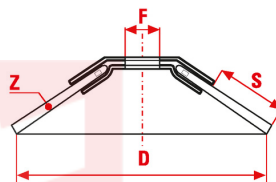

Bevel brushes for string trimmers are a safe*, effective and environmentally friendly choice since they are an alternative to chemical herbicides often forbidden by many countries. Recommended string trimmer motor power: 1.6 HP or more.

Read and follow the safety instructions provided together with the brush and with the power tool before using brushes for grass trimmers. Included adapter with 20mm - 3/4" bore.

TYPE OF USE

Easily and quickly remove weeds, shrubbery and uncontrolled vegetation from streets, walkways, pavements of any kind (tarmac, cobbled), also in wide areas such as courtyards, car parks...

	MM
Contents	2 CO170 (Ref 0298) + 2 CZ170 (Ref 0321)
CO/IS pack	1
Art.	Espositore 4pz light

	INCH
Contents	2 CO170 (Ref 0298) + 2 CZ170 (Ref 0321)
CO/IS pack	1
Art.	Espositore 4pz light

Le dimensioni, le illustrazioni, le caratteristiche tecniche, le referenze e tutti gli altri dati contenuti nel catalogo possono essere modificati da SIT senza preavviso. Tutte le dimensioni riportate sul catalogo sono da considerarsi nominali e, se non diversamente specificato, sono in mm. Diametri, sporgenze e spessori degli insiemi di filamenti, costituenti le spazzole, sono da considerare tali solo approssimativamente.
The dimensions, illustrations, technical characteristics and all other data contained in the catalogue may be changed by SIT without prior notice. All dimensions on the catalogue, unless otherwise specified, are in mm. Diameters, protrusions and thicknesses of sets of filaments forming the brushes are only approximate.

SIT Società Italiana TecnoSpazzole S.p.A

C.F. e Reg. Imprese 03492470376
Via Porrettana, 453
40033 - Casalecchio di Reno (Bo)
ITALY

Partita I.V.A./VAT IT00626581201
Codice SDI: A4707H7
Import/Export BO 008277
R.E.A. BO 295504

Tel. +39 0516113211
Fax +39 051574319
PEC: sit_tecnoSpazzole@legalmail.it
info@sitbrush.com

**INDUSTRIAL BRUSHES MANUFACTURER
WITH QUALITY MANAGEMENT SYSTEM
CERTIFIED ISO 9001**

sitbrush.com