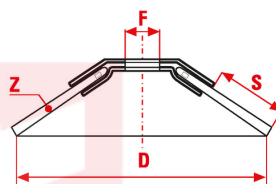

Bevel brushes for string trimmers are a safe*, effective and environmentally friendly choice since they are an alternative to chemical herbicides often forbidden by many countries. Recommended string trimmer motor power: 1.6 HP or more.

Read and follow the safety instructions provided together with the brush and with the power tool before using brushes for grass trimmers. Included adapter with 20mm - 3/4" bore.

TYPE OF USE

Easily and quickly remove weeds, shrubbery and uncontrolled vegetation from streets, walkways, pavements of any kind (tarmac, cobbled), also in wide areas such as courtyards, car parks...

	MM
Contents	1 CO170 (Ref 0298) + 1 CZ170 Liz (Ref 0321) + 1 CZ170 (Ref 0317) + 1 CZ200 (Ref 0319)
CO/IS pack	1
Art.	Espositore 4pz

	INCH
Contents	1 CO170 (Ref 0298) + 1 CZ170 Liz (Ref 0321) + 1 CZ170 (Ref 0317) + 1 CZ200 (Ref 0319)
CO/IS pack	1
Art.	Espositore 4pz

Le dimensioni, le illustrazioni, le caratteristiche tecniche, le referenze e tutti gli altri dati contenuti nel catalogo possono essere modificati da SIT senza preavviso. Tutte le dimensioni riportate sul catalogo sono da considerarsi nominali e, se non diversamente specificato, sono in mm. Diametri, sporgenze e spessori degli insiemi di filamenti, costituenti le spazzole, sono da considerare tali solo approssimativamente.
The dimensions, illustrations, technical characteristics and all other data contained in the catalogue may be changed by SIT without prior notice. All dimensions on the catalogue, unless otherwise specified, are in mm. Diameters, protrusions and thicknesses of sets of filaments forming the brushes are only approximate.

SIT Società Italiana TecnoSpazzole S.p.A

C.F. e Reg. Imprese 03492470376
Via Porrettana, 453
40033 - Casalecchio di Reno (Bo)
ITALY

Partita I.V.A./VAT IT00626581201
Codice SDI: A4707H7
Import/Export BO 008277
R.E.A. BO 295504

Tel. +39 0516113211
Fax +39 051574319
PEC: sit_tecnoSpazzole@legalmail.it
info@sitbrush.com

**INDUSTRIAL BRUSHES MANUFACTURER
WITH QUALITY MANAGEMENT SYSTEM
CERTIFIED ISO 9001**

sitbrush.com