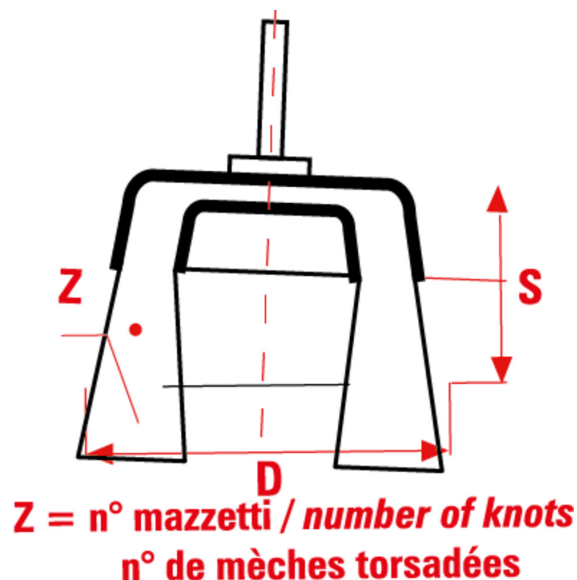

Spazzole a tazza con gambo TGZ

Spazzole a tazza con gambo. Ideali per superfici piane, in acciaio a mazzetti ritorti per maggiore aggressività.

APPLICAZIONI

Rimozione aggressiva di scorie, ruggine e residui.

MM

| D mm | S mm | Z n° | Gambo mm | Max RPM | CO/IS pack | ART | Acciaio 0,35mm |
|---------|---------|---------|-------------|---------|---------------|-----------------|-------------------|
| 70 | 20 | 15 | 6X25 | 6500 | 6 /48 | B TGZ70 Blister | 0304 |
| 70 | 20 | 15 | 6X25 | 6500 | 12 /96 | TGZ70 | 0303 |

INCH

| D inch | S inch | Z n° | Gambo inch | Max RPM | CO/IS pack | ART | Acciaio 0,014" |
|-----------|-----------|---------|---------------|---------|---------------|-----------------|-------------------|
| 3-3/4 | 3/4 | 3/4 | 1/4X1 | 6500 | 6 /48 | B TGZ70 Blister | 0304 |
| 3-3/4 | 3/4 | 3/4 | 1/4X1 | 6500 | 12 /96 | TGZ70 | 0303 |

Le dimensioni, le illustrazioni, le caratteristiche tecniche, le referenze e tutti gli altri dati contenuti nel catalogo possono essere modificati da SIT senza preavviso. Tutte le dimensioni riportate sul catalogo sono da considerarsi nominali e, se non diversamente specificato, sono in mm. Diametri, sporgenze e spessori degli insiemi di filamenti, costituenti le spazzole, sono da considerare tali solo approssimativamente.
The dimensions, illustrations, technical characteristics and all other data contained in the catalogue may be changed by SIT without prior notice. All dimensions on the catalogue, unless otherwise specified, are in mm. Diameters, protrusions and thicknesses of sets of filaments forming the brushes are only approximate.