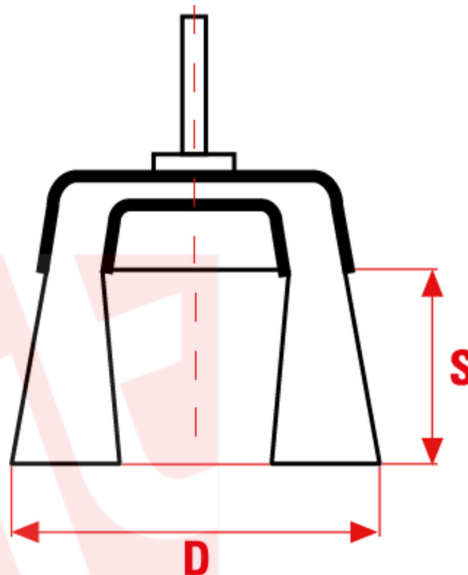

0624

Tazze in Nylon abrasivo con gambo 6x30mm - 1/4"x1-1/4": lunga durata, leggerezza, non graffiano e non arrugginiscono.

APPLICAZIONE

Ideali su pietra, mattoni, tegole, cemento, legno e metalli.

sitbrush.com

	MM
D mm	50
S mm	16
Gambo mm	6X30
Max RPM	4500
CO/IS pach	6 /48
Art.	B T50B Blister
Filo	Nylon abrasivo blu
Grit	6X30

	INCH
D inch	2
S inch	5/8
Gambo inch	1/4X1-1/4
Max RPM	4500
CO/IS pack	6 /48
Art.	B T50B Blister
Filo	Nylon abrasivo blu
Grit	6X30

SIT Società Italiana TecnoSpazzole S.p.A

C.F. e Reg. Imprese 03492470376
Via Porrettana, 453
40033 - Casalecchio di Reno (Bo)
ITALY

Partita I.V.A./VAT IT00626581201
Codice SDI: A4707H7
Import/Export BO 008277
R.E.A. BO 295504

Tel. +39 0516113211
Fax +39 051574319
PEC: sit_tecnoSpazzole@legalmail.it
info@sitbrush.com

INDUSTRIAL BRUSHES MANUFACTURER
WITH QUALITY MANAGEMENT SYSTEM
CERTIFIED ISO 9001

sitbrush.com