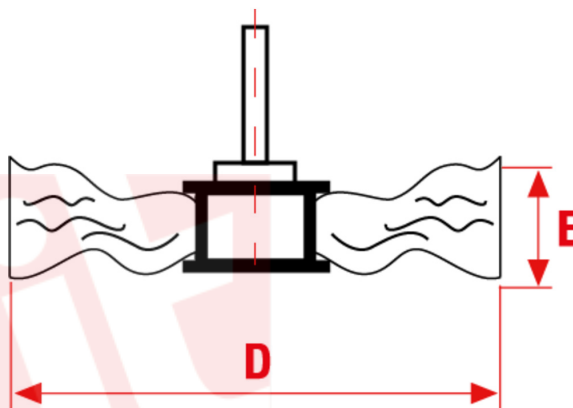

0402

Spazzole circolari in panno con gambo 6x27mm - 1/4"x1-1/8". Da utilizzare con o senza la pasta abrasiva Dialux.

APPLICAZIONE

Pulizia e lucidatura delle superfici ferrose e non ferrose.

sitbrush.com

	MM
D mm	80
E mm	10
Gambo mm	6X27
Max RPM	4000
CO/IS pach	6 /48
Art.	B SP80 Blister
Filo	Panno

	INCH
D inch	3-1/8
E inch	3/8
Gambo inch	1/4X1-1/8
Max RPM	4000
CO/IS pack	6 /48
Art.	B SP80 Blister
Filo	Panno

Le dimensioni, le illustrazioni, le caratteristiche tecniche, le referenze e tutti gli altri dati contenuti nel catalogo possono essere modificati da SIT senza preavviso. Tutte le dimensioni riportate sul catalogo sono da considerarsi nominali e, se non diversamente specificato, sono in mm. Diametri, sporgenze e spessori degli insiemi di filamenti, costituenti le spazzole, sono da considerare tali solo approssimativamente.
The dimensions, illustrations, technical characteristics and all other data contained in the catalogue may be changed by SIT without prior notice. All dimensions on the catalogue, unless otherwise specified, are in mm. Diameters, protrusions and thicknesses of sets of filaments forming the brushes are only approximate.