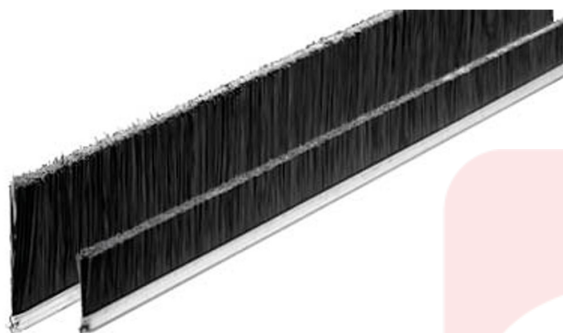

1287

Strip lineari con filamenti in polipropilene nero liscio (PPL N.L.).

APPLICAZIONE

Applicati su serramenti e portoni industriali per la tenuta di aria e polvere.

sitbrush.com

MM		INCH	
A mm	145	A inch	5-11/16
B mm	8	B inch	5/16
C mm	8	C inch	5/16
L mm	2500	L inch	98-7/16
S mm	137	S inch	5-5/16
CO/IS pach	25	CO/IS pack	25
Art.	Base 8	Art.	Base 8
Filo	PPL nero liscio	Filo	PPL nero liscio
Ø Filo	1,00mm	Ø Filo	0,04"