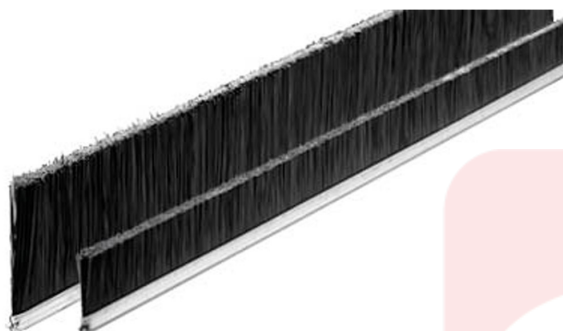

1286

Strip lineari con filamenti in polipropilene nero liscio (PPL N.L.).

APPLICAZIONE

Applicati su serramenti e portoni industriali per la tenuta di aria e polvere.

sitbrush.com

MM		INCH	
A mm	120	A inch	4-3/4
B mm	8	B inch	5/16
C mm	8	C inch	5/16
L mm	2500	L inch	98-7/16
S mm	112	S inch	4-7/16
CO/IS pach	25	CO/IS pack	25
Art.	Base 8	Art.	Base 8
Filo	PPL nero liscio	Filo	PPL nero liscio
Ø Filo	1,00mm	Ø Filo	0,04"