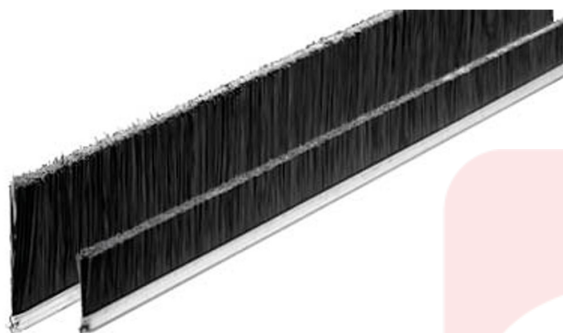

1284

Strip lineari con filamenti in polipropilene nero liscio (PPL N.L.).

APPLICAZIONE

Applicati su serramenti e portoni industriali per la tenuta di aria e polvere.

MM		INCH	
A mm	75	A inch	3
B mm	8	B inch	5/16
C mm	8	C inch	5/16
L mm	2500	L inch	98-7/16
S mm	67	S inch	2-5/8
CO/IS pach	25	CO/IS pack	25
Art.	Base 8	Art.	Base 8
Filo	PPL nero liscio	Filo	PPL nero liscio
Ø Filo	0,50mm	Ø Filo	0,020"