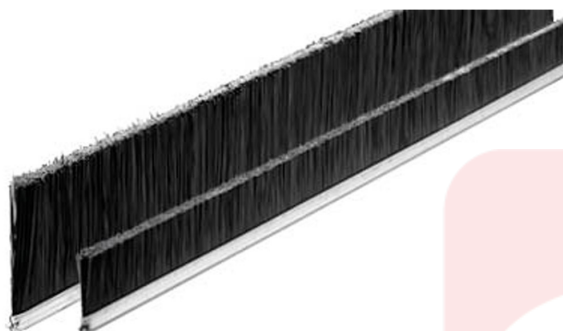

1167

Strip lineari con filamenti in polipropilene nero liscio (PPL N.L.).

#### APPLICAZIONE

Applicati su serramenti e portoni industriali per la tenuta di aria e polvere.

sitbrush.com

MM		INCH	
<b>A mm</b>	50	<b>A inch</b>	2
<b>B mm</b>	8	<b>B inch</b>	5/16
<b>C mm</b>	8	<b>C inch</b>	5/16
<b>L mm</b>	2500	<b>L inch</b>	98-7/16
<b>S mm</b>	42	<b>S inch</b>	1-5/8
<b>CO/IS pach</b>	25	<b>CO/IS pack</b>	25
<b>Art.</b>	Base 8	<b>Art.</b>	Base 8
<b>Filo</b>	PPL nero liscio	<b>Filo</b>	PPL nero liscio
<b>Ø Filo</b>	0,50mm	<b>Ø Filo</b>	0,020"