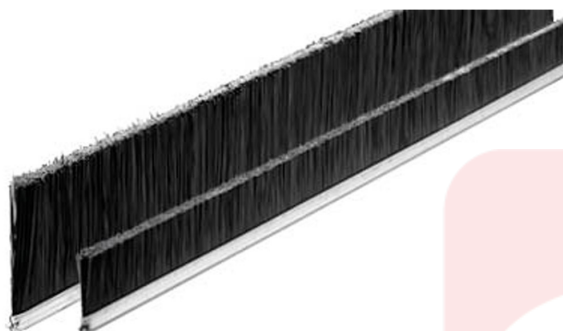

1166

Strip lineari con filamenti in polipropilene nero liscio (PPL N.L.).

#### APPLICAZIONE

Applicati su serramenti e portoni industriali per la tenuta di aria e polvere.

sitbrush.com

MM		INCH	
<b>A mm</b>	40	<b>A inch</b>	1-5/8
<b>B mm</b>	8	<b>B inch</b>	5/16
<b>C mm</b>	8	<b>C inch</b>	5/16
<b>L mm</b>	2500	<b>L inch</b>	98-7/16
<b>S mm</b>	32	<b>S inch</b>	1-1/4
<b>CO/IS pach</b>	25	<b>CO/IS pack</b>	25
<b>Art.</b>	Base 8	<b>Art.</b>	Base 8
<b>Filo</b>	PPL nero liscio	<b>Filo</b>	PPL nero liscio
<b>Ø Filo</b>	0,50mm	<b>Ø Filo</b>	0,020"