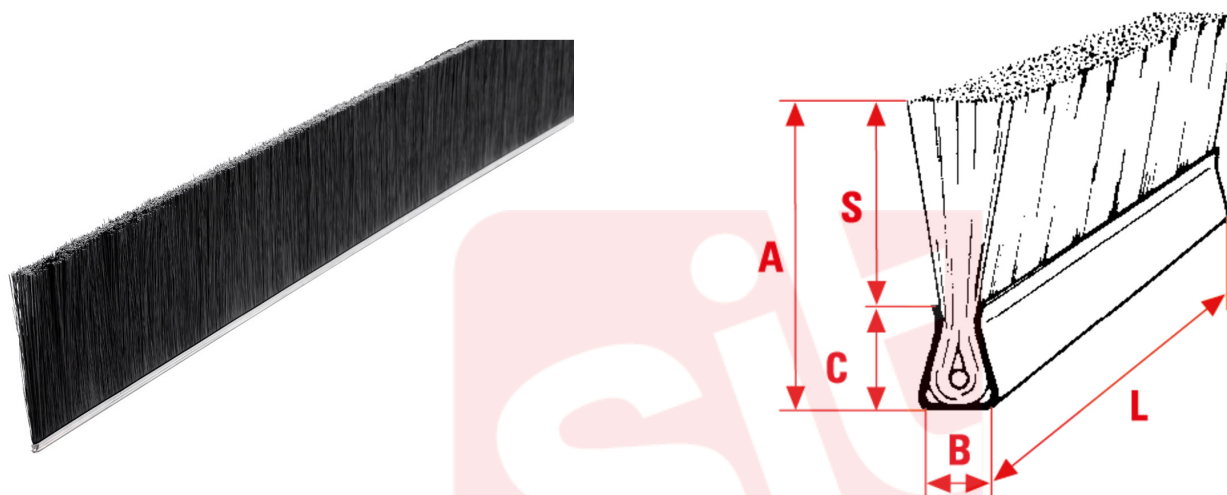

1126

Strip lineari con filamenti in polipropilene nero liscio (PPL N.L.).

APPLICAZIONE

Applicati su serramenti e portoni industriali per la tenuta di aria e polvere.

sitbrush.com

MM		INCH	
A mm	100	A inch	4
B mm	5	B inch	3/16
C mm	5	C inch	3/16
L mm	2500	L inch	98-7/16
S mm	95	S inch	3-3/4
CO/IS pach	62,5	CO/IS pack	62,5
Art.	Base 5	Art.	Base 5
Filo	PPL nero liscio	Filo	PPL nero liscio
Ø Filo	0,25mm	Ø Filo	0,010"