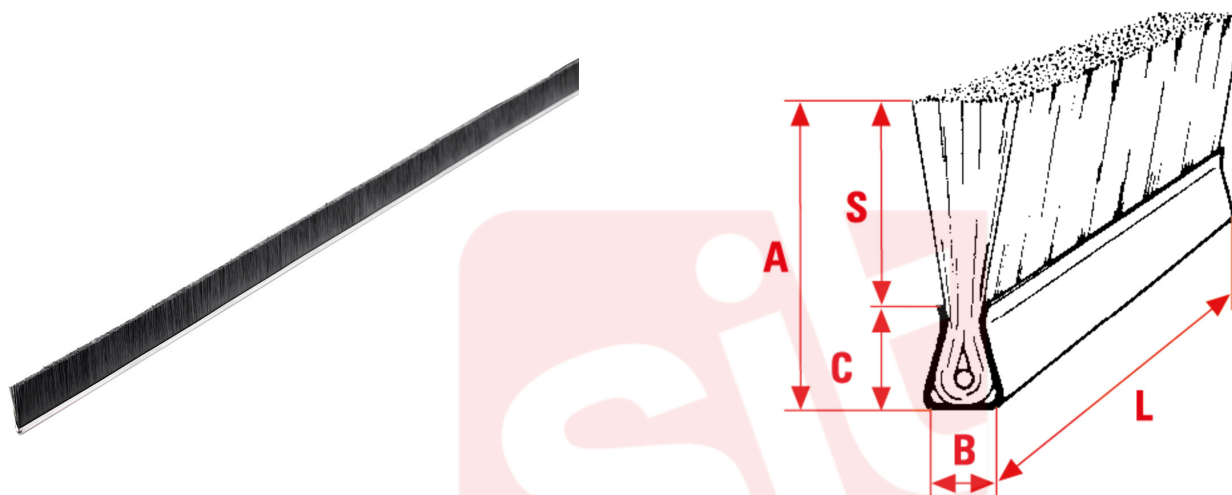

1119

Strip lineari con filamenti in polipropilene nero liscio (PPL N.L.).

#### APPLICAZIONE

Applicati su serramenti e portoni industriali per la tenuta di aria e polvere.

sitbrush.com

MM		INCH	
<b>A mm</b>	25	<b>A inch</b>	1
<b>B mm</b>	5	<b>B inch</b>	3/16
<b>C mm</b>	5	<b>C inch</b>	3/16
<b>L mm</b>	2500	<b>L inch</b>	98-7/16
<b>S mm</b>	20	<b>S inch</b>	3/4
<b>CO/IS pach</b>	125	<b>CO/IS pack</b>	125
<b>Art.</b>	Base 5	<b>Art.</b>	Base 5
<b>Filo</b>	PPL nero liscio	<b>Filo</b>	PPL nero liscio
<b>Ø Filo</b>	0,20mm	<b>Ø Filo</b>	0,008"