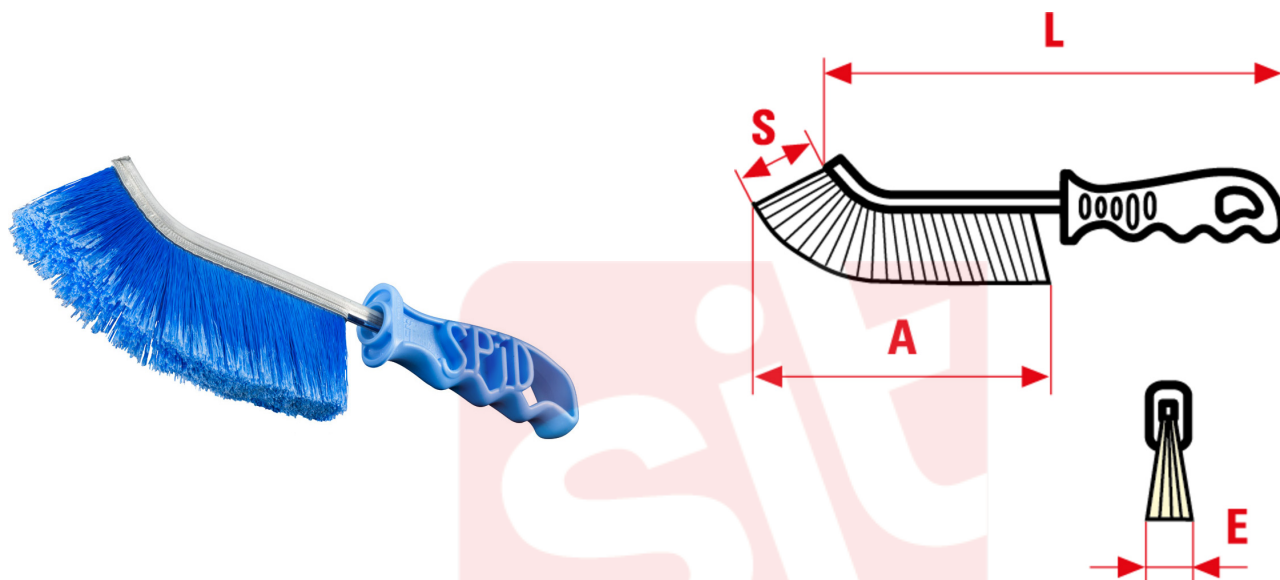

0014

La Spid è la spazzola manuale universale, pratica, maneggevole, resistente ideata e brevettata da SIT TecnoSpazzole oltre 50 anni fa. La superficie ristretta, la particolare curvatura e il manico ergonomico le conferiscono una maneggevolezza unica. Ogni SPID BOX contiene 24 spazzole SPID

APPLICAZIONE

Rimuovere ruggine, vernice e sporco da qualsiasi tipo di superficie, pulire il grill, scrostare cancelli, fare manutenzione a bici e moto. Ha anche applicazioni industriali!

MM		INCH	
A mm	135	A inch	5-5/16
E mm	15	E inch	9/16
L mm	245	L inch	9-10/16
S mm	28	S inch	1-1/8
CO/IS pack	24 /192	CO/IS pack	24 /192
Art.	SPID	Art.	SPID
Filo	PVC piumato	Filo	PVC piumato