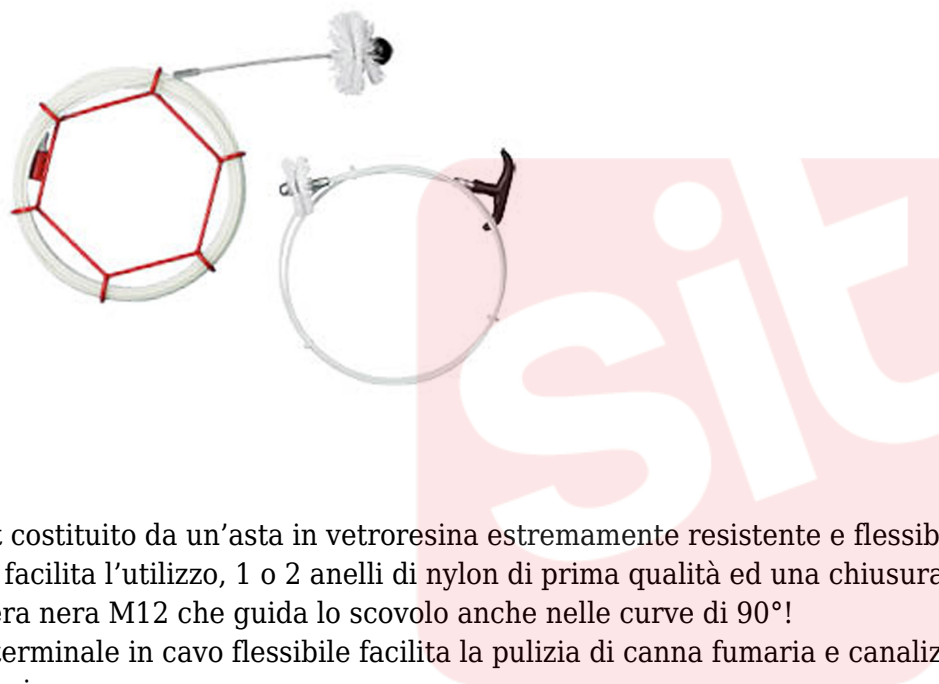

1934

Kit costituito da un'asta in vetroresina estremamente resistente e flessibile, una maniglia in plastica che ne facilita l'utilizzo, 1 o 2 anelli di nylon di prima qualità ed una chiusura con dado M12 (KIT Light) o con sfera nera M12 che guida lo scovolo anche nelle curve di 90°!

Il terminale in cavo flessibile facilita la pulizia di canne fumarie e canalizzazioni anche in caso di tratti curvi.

APPLICAZIONE

Pulizia e manutenzione di stufe a pellet, canne fumarie, tubazioni pluviali e canalizzazioni.

MM	
D mm	80/100
L mm	3000
Contenuto	Asta con terminale in cavo flessibile + Maniglia + Sfera + Anelli 80 mm e 100 mm in Nylon
CO/IS pack	6
Art.	KIT Flex PRO 80/100 3m
Filo	Nylon bianco ondulato

INCH	
D inch	
L inch	118-2/16
Contenuto	Asta con terminale in cavo flessibile + Maniglia + Sfera + Anelli 80 mm e 100 mm in Nylon
CO/IS pack	6
Art.	KIT Flex PRO 80/100 3m
Filo	Nylon bianco ondulato