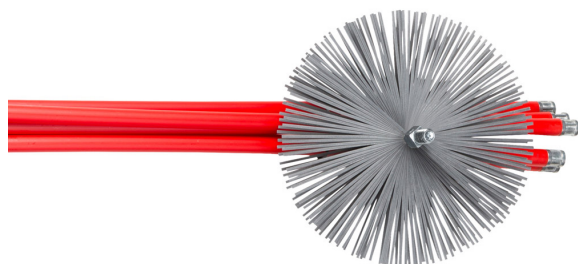

1878

Kit completo per la pulizia del camino, con scovoli in piattina d'acciaio, nylon stampato o nylon liscio.

#### APPLICAZIONE

Pulizia del camino. Gli scovoli in nylon sono consigliati per camini in acciaio inox.

	MM
<b>Contenuto</b>	5 Aste L = 1400mm – 55-1/8" + 1 Scovolo tondo ø 250mm – 10"
<b>CO/IS</b> pack	12
<b>Art.</b>	KIT CAMINET mt.7

	INCH
<b>Contenuto</b>	5 Aste L = 1400mm – 55-1/8" + 1 Scovolo tondo ø 250mm – 10"
<b>CO/IS</b> pack	12
<b>Art.</b>	KIT CAMINET mt.7

Le dimensioni, le illustrazioni, le caratteristiche tecniche, le referenze e tutti gli altri dati contenuti nel catalogo possono essere modificati da SIT senza preavviso. Tutte le dimensioni riportate sul catalogo sono da considerarsi nominali e, se non diversamente specificato, sono in mm. Diametri, sporgenze e spessori degli insiemi di filamenti, costituenti le spazzole, sono da considerare tali solo approssimativamente.  
The dimensions, illustrations, technical characteristics and all other data contained in the catalogue may be changed by SIT without prior notice. All dimensions on the catalogue, unless otherwise specified, are in mm. Diameters, protrusions and thicknesses of sets of filaments forming the brushes are only approximate.