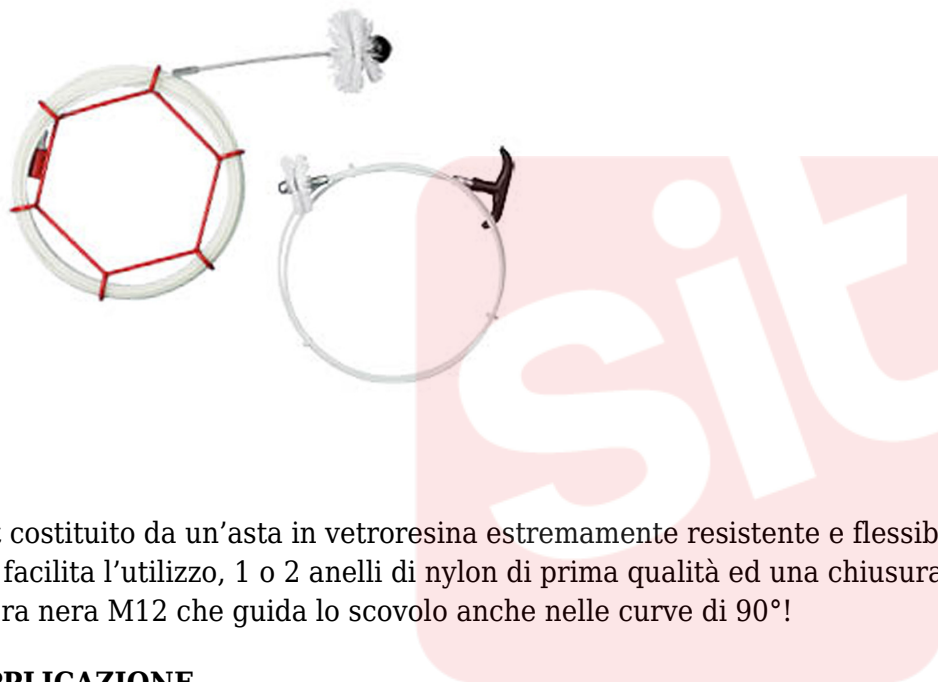

1845

Kit costituito da un'asta in vetroresina estremamente resistente e flessibile, una maniglia in plastica che ne facilita l'utilizzo, 1 o 2 anelli di nylon di prima qualità ed una chiusura con dado M12 (KIT Light) o con sfera nera M12 che guida lo scovolo anche nelle curve di 90°!

APPLICAZIONE

Pulizia e manutenzione di stufe a pellet, canne fumarie, tubazioni pluviali e canalizzazioni.

| MM | |
|-------------------|---|
| D mm | 80/100 |
| L mm | 5000 |
| Contenuto | Asta con terminale in cavo flessibile + Maniglia + Sfera + Anelli 80 mm e 100 mm in Nylon |
| CO/IS pack | 6 |
| Art. | KIT Flex PRO 80/100 5m |
| Filo | Nylon bianco ondulato |

| INCH | |
|-------------------|---|
| D inch | |
| L inch | 196-14/16 |
| Contenuto | Asta con terminale in cavo flessibile + Maniglia + Sfera + Anelli 80 mm e 100 mm in Nylon |
| CO/IS pack | 6 |
| Art. | KIT Flex PRO 80/100 5m |
| Filo | Nylon bianco ondulato |