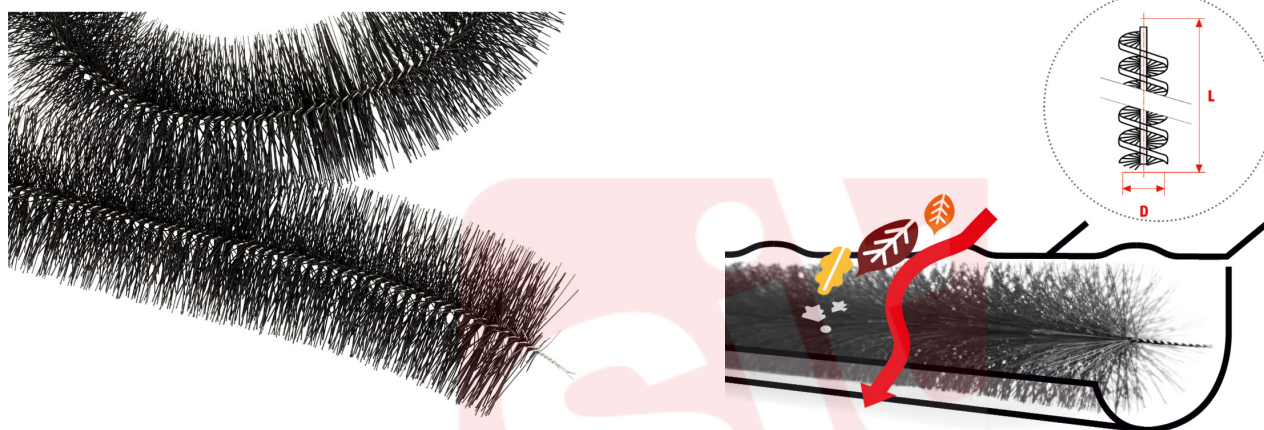

1975

Spazzola a spirale flessibile, in PPL, lunga 3m e modulare. Salvagronda è un prodotto Originale SIT Tecno-spazzole che in maniera facile e geniale permette di proteggere qualsiasi grondaia e canalizzazione dall'intasamento causato da foglie, rami secchi e detriti. Una volta inserita manualmente nella grondaia o nello scolo, Salvagronda fa il suo dovere in completa autonomia! Consigliamo una manutenzione semplice e regolare togliendo la spazzola quando è molto sporca, lavandola sotto un getto d'acqua e riposizionandola come prima, così ha durata quasi infinita!

APPLICAZIONE

Protezione di grondaie e canalizzazioni. Può essere usato per prevenire la crescita di erbacce negli scarichi a terra.

	MM		INCH
D mm	120	D inch	4-3/4
L mm	3000	L inch	118-2/16
CO/IS pach	1 /4	CO/IS pack	1 /4
Art.	SALVAGRONDA D120 Blister	Art.	SALVAGRONDA D120 Blister
Filo	PPL nero liscio	Filo	PPL nero liscio
Ø Filo	0,80mm	Ø Filo	0,031"

SIT Società Italiana Tecno-spazzole S.p.A

C.F. e Reg. Imprese 03492470376
Via Porrettana, 453
40033 - Casalecchio di Reno (Bo)
ITALY

Partita I.V.A./VAT IT00626581201
Codice SDI: A4707H7
Import/Export BO 008277
R.E.A. BO 295504

Tel. +39 0516113211
Fax +39 051574319
PEC: sit_tecno-spazzole@legalmail.it
info@sitbrush.com

INDUSTRIAL BRUSHES MANUFACTURER
WITH QUALITY MANAGEMENT SYSTEM
CERTIFIED ISO 9001

sitbrush.com