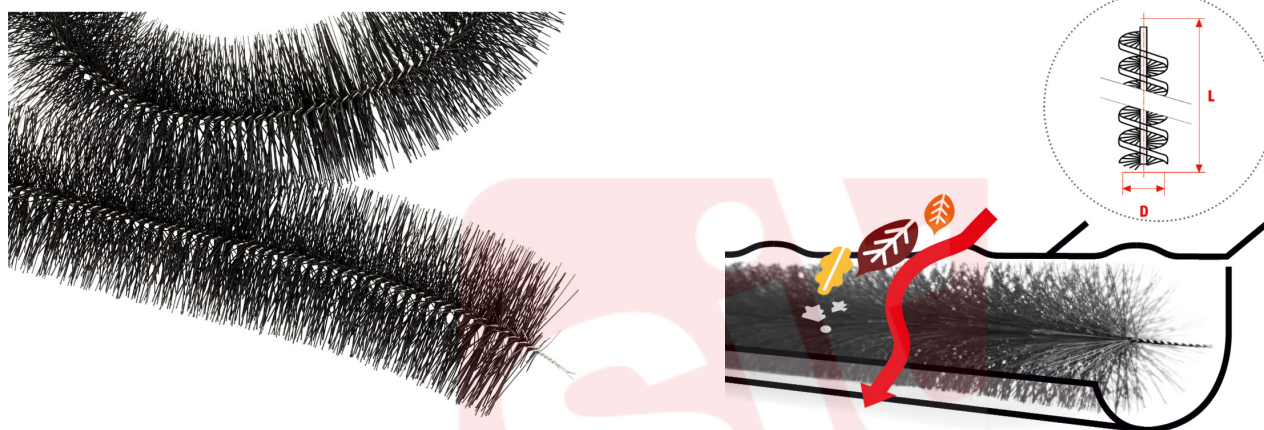

1844

Spazzola a spirale flessibile, in PPL, lunga 3m e modulare. Salvagronda è un prodotto Originale SIT Tecno-spazzole che in maniera facile e geniale permette di proteggere qualsiasi grondaia e canalizzazione dall'intasamento causato da foglie, rami secchi e detriti. Una volta inserita manualmente nella grondaia o nello scolo, Salvagronda fa il suo dovere in completa autonomia! Consigliamo una manutenzione semplice e regolare togliendo la spazzola quando è molto sporca, lavandola sotto un getto d'acqua e riposizionandola come prima, così ha durata quasi infinita!

APPLICAZIONE

Protezione di grondaie e canalizzazioni. Può essere usato per prevenire la crescita di erbacce negli scarichi a terra.

	MM		INCH
D mm	120	D inch	4-3/4
L mm	3000	L inch	118-2/16
CO/IS pach	5	CO/IS pack	5
Art.	SALVAGRONDA D120	Art.	SALVAGRONDA D120
Filo	PPL nero liscio	Filo	PPL nero liscio
Ø Filo	0,80mm	Ø Filo	0,031"