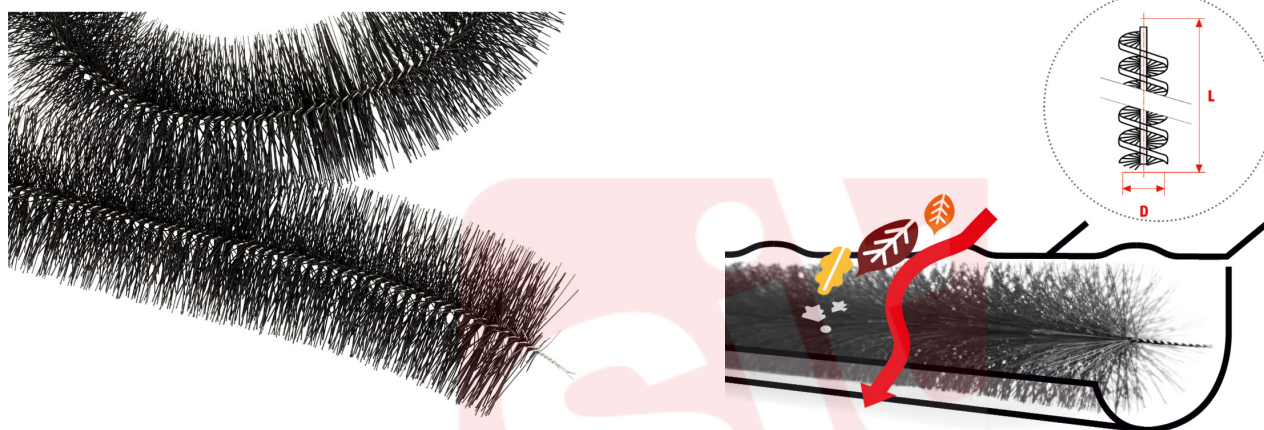

1841

Spazzola a spirale flessibile, in PPL, lunga 3m e modulare. Salvagronda è un prodotto Originale SIT Tecno-spazzole che in maniera facile e geniale permette di proteggere qualsiasi grondaia e canalizzazione dall'intasamento causato da foglie, rami secchi e detriti. Una volta inserita manualmente nella grondaia o nello scolo, Salvagronda fa il suo dovere in completa autonomia! Consigliamo una manutenzione semplice e regolare togliendo la spazzola quando è molto sporca, lavandola sotto un getto d'acqua e riposizionandola come prima, così ha durata quasi infinita!

APPLICAZIONE

Protezione di grondaie e canalizzazioni. Può essere usato per prevenire la crescita di erbacce negli scarichi a terra.

MM		INCH	
D mm	100	D inch	4
L mm	3000	L inch	118-2/16
CO/IS pack	9	CO/IS pack	9
Art.	SALVAGRONDA D100	Art.	SALVAGRONDA D100
Filo	PPL nero liscio	Filo	PPL nero liscio
Ø Filo	0,80mm	Ø Filo	0,031"

SIT Società Italiana Tecno-spazzole S.p.A

C.F. e Reg. Imprese 03492470376
Via Porrettana, 453
40033 - Casalecchio di Reno (Bo)
ITALY

Partita I.V.A./VAT IT00626581201
Codice SDI: A4707H7
Import/Export BO 008277
R.E.A. BO 295504

Tel. +39 0516113211
Fax +39 051574319
PEC: sit_tecno-spazzole@legalmail.it
info@sitbrush.com

INDUSTRIAL BRUSHES MANUFACTURER
WITH QUALITY MANAGEMENT SYSTEM
CERTIFIED ISO 9001

sitbrush.com