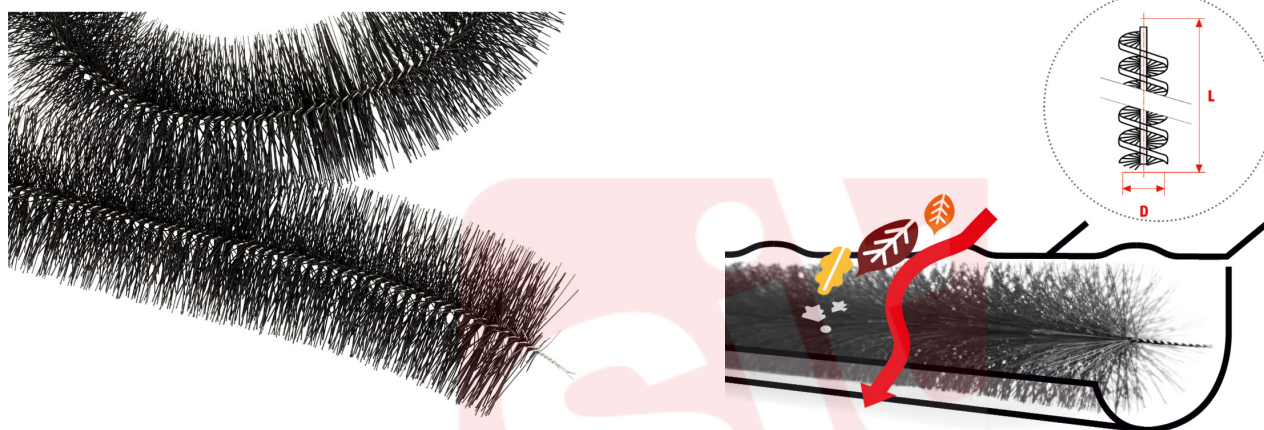

1819

Spazzola a spirale flessibile, in PPL, lunga 3m e modulare. Salvagronda è un prodotto Originale SIT Tecno-spazzole che in maniera facile e geniale permette di proteggere qualsiasi grondaia e canalizzazione dall'intasamento causato da foglie, rami secchi e detriti. Una volta inserita manualmente nella grondaia o nello scolo, Salvagronda fa il suo dovere in completa autonomia! Consigliamo una manutenzione semplice e regolare togliendo la spazzola quando è molto sporca, lavandola sotto un getto d'acqua e riposizionandola come prima, così ha durata quasi infinita!

APPLICAZIONE

Protezione di grondaie e canalizzazioni. Può essere usato per prevenire la crescita di erbacce negli scarichi a terra.

	MM		INCH
D mm	150	D inch	5-7/8
L mm	3000	L inch	118-2/16
CO/IS pach	4	CO/IS pack	4
Art.	SALVAGRONDA D150	Art.	SALVAGRONDA D150
Filo	PPL nero liscio	Filo	PPL nero liscio
Ø Filo	0,80mm	Ø Filo	0,031"