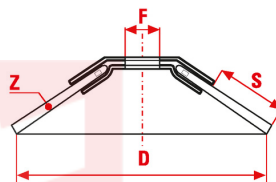

Le spazzole coniche per utilizzo su decespugliatore sono una scelta efficace e anche ecologica in quanto alternative a diserbanti chimici spesso vietati dalla legge di molti paesi. E' consigliabile una potenza di decespugliatore pari o superiore a 1,6 cavalli.

Leggere e rispettare le istruzioni di sicurezza fornite insieme alla spazzola ed all'elettrotensile prima di utilizzare le spazzole per decespugliatore. Incluso kit adattatori in acciaio fino a foro 20mm - 3/4".

APPLICAZIONE

Rimuovere facilmente e rapidamente erbacce, arbusti e vegetazione incontrollata da strade, pavimenti e marciapiedi di qualsiasi genere (asfalto, ciottoli, ...) anche in ampi spazi (cortili, parcheggi, ...)

	MM
Contenuto	2 CO170 (Ref 0298) + 2 CZ170 (Ref 0321)
CO/IS pack	1
Art.	Espositore 4pz light

	INCH
Contenuto	2 CO170 (Ref 0298) + 2 CZ170 (Ref 0321)
CO/IS pack	1
Art.	Espositore 4pz light

Le dimensioni, le illustrazioni, le caratteristiche tecniche, le referenze e tutti gli altri dati contenuti nel catalogo possono essere modificati da SIT senza preavviso. Tutte le dimensioni riportate sul catalogo sono da considerarsi nominali e, se non diversamente specificato, sono in mm. Diametri, sporgenze e spessori degli insiemi di filamenti, costituenti le spazzole, sono da considerare tali solo approssimativamente.
The dimensions, illustrations, technical characteristics and all other data contained in the catalogue may be changed by SIT without prior notice. All dimensions on the catalogue, unless otherwise specified, are in mm. Diameters, protrusions and thicknesses of sets of filaments forming the brushes are only approximate.

SIT Società Italiana TecnoSpazzole S.p.A

C.F. e Reg. Imprese 03492470376
Via Porrettana, 453
40033 - Casalecchio di Reno (Bo)
ITALY

Partita I.V.A./VAT IT00626581201
Codice SDI: A4707H7
Import/Export BO 008277
R.E.A. BO 295504

Tel. +39 0516113211
Fax +39 051574319
PEC: sit_tecnospazzole@legalmail.it
info@sitbrush.com

INDUSTRIAL BRUSHES MANUFACTURER
WITH QUALITY MANAGEMENT SYSTEM
CERTIFIED ISO 9001

sitbrush.com