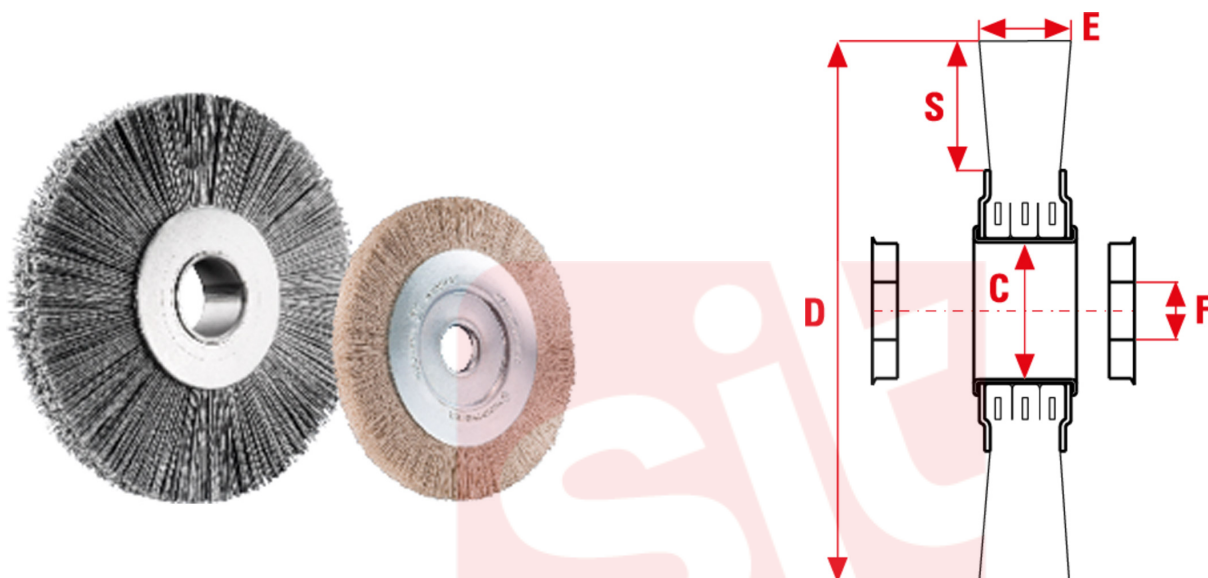

Brosses circulaires en Nylon Abrasif

Brosses circulaires en nylon abrasif aptes à tout type de surface métallique et non métallique.

APPLICATIONS

Ébavurage, satinage et de polissage de tout type de surface et matériau.

MM

C	D	E	S	Trou	Max RPM	CO/IS	ART	Nylon abrasif C.S. 0,50mm 500gr	Nylon abrasif C.S. 1,00mm 180gr	Nylon abrasif céramique 0,55mm 320gr	Nylon abrasif O.A. 0,25mm 800gr
22,2	150	15	25	22,2	9000	6 /24	6151	2501		2509	2503
38	150	25	30	KIT mm	6000	1 /16	4153		0062		
38	200	25	45	KIT mm	6000	1 /10	4203		0076		

INCH

C	D	E	S	Trou	Max RPM	CO/IS	ART	Nylon abrasif C.S. 0,020" 500gr	Nylon abrasif C.S. 0,04" 180gr	Nylon abrasif céramique 0,022" 320gr	Nylon abrasif O.A. 0,010" 800gr
7/8	5-7/8	9/16	1	7/8	9000	6 /24	6151	2501		2509	2503
1-1/2	5-7/8	1	1-1/8	KIT mm	6000	1 /16	4153		0062		
1-1/2	8	1	1-3/4	KIT mm	6000	1 /10	4203		0076		