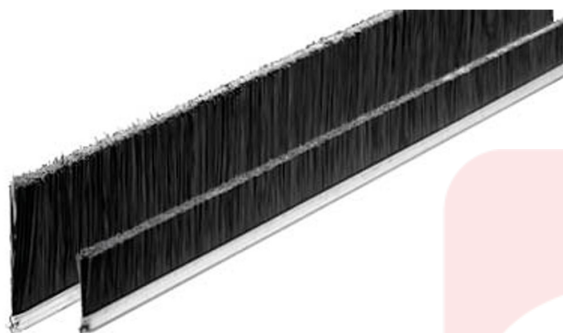

## Strip à haute densité

Strip linéaires avec filaments en polypropylène noir lisse (PPL N.L.).

### APPLICATIONS

Appliqués sur les fenêtres et les portes industrielles pour assurer l'étanchéité contre l'air et la poussière.

sitbrush.com

A mm	B mm	C mm	L mm	S mm	CO/IS pack	ART	PPL noir lisse 0,50mm	PPL noir lisse 1,00mm
40	8	8	2500	32	25	Base 8	1166	
50	8	8	2500	42	25	Base 8	1167	
75	8	8	2500	67	25	Base 8	1284	
100	8	8	2500	92	25	Base 8	1285	
120	8	8	2500	112	25	Base 8		1286
145	8	8	2500	137	25	Base 8		1287