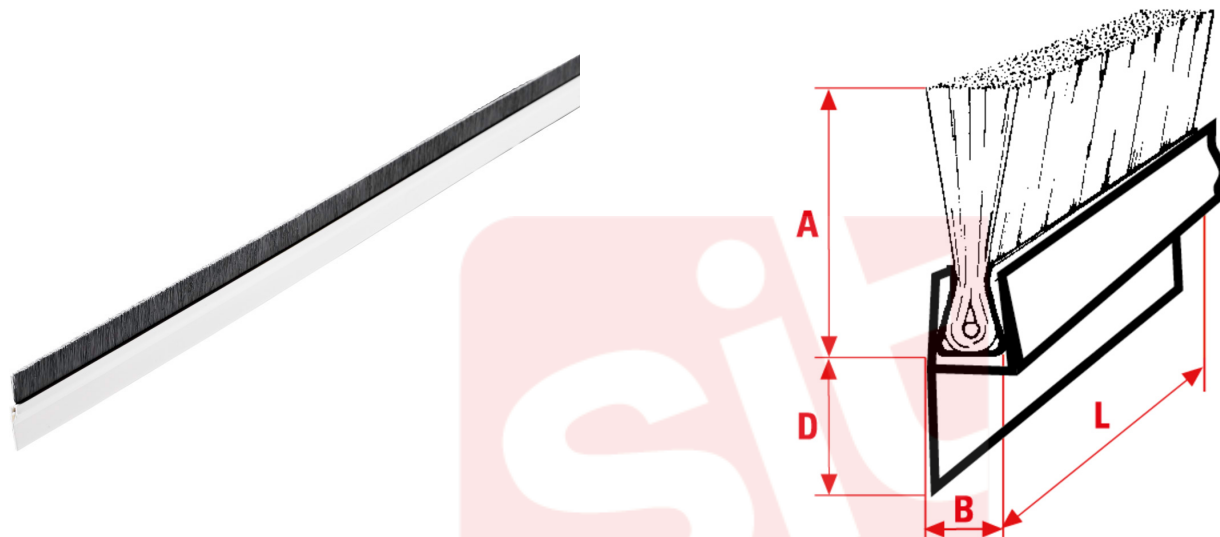

1130

Brosse linéaire Strip avec support en plastique ou en aluminium. Un rabat avec du ruban adhésif pour un montage pratique et facile. Le Strip autonivelant s'adapte mieux à la surface du sol.

APPLICATION

Pour des petits travaux de nettoyage, ébavurage, polissage, ponçage et polissage.

sitbrush.com

MM		INCH	
A mm	20	A inch	3/4
L mm	1000	L inch	39-6/16
Base mm	2,5	Base inch	3/32
Gaine	PVC white/ bianco	Gaine	PVC white/ bianco
Ø Gaine	21	Ø Gaine	21
CO/IS pach	1 /25	CO/IS pack	1 /25
Art.	PVC Bianco	Art.	PVC Bianco
Filo	PPL	Filo	PPL