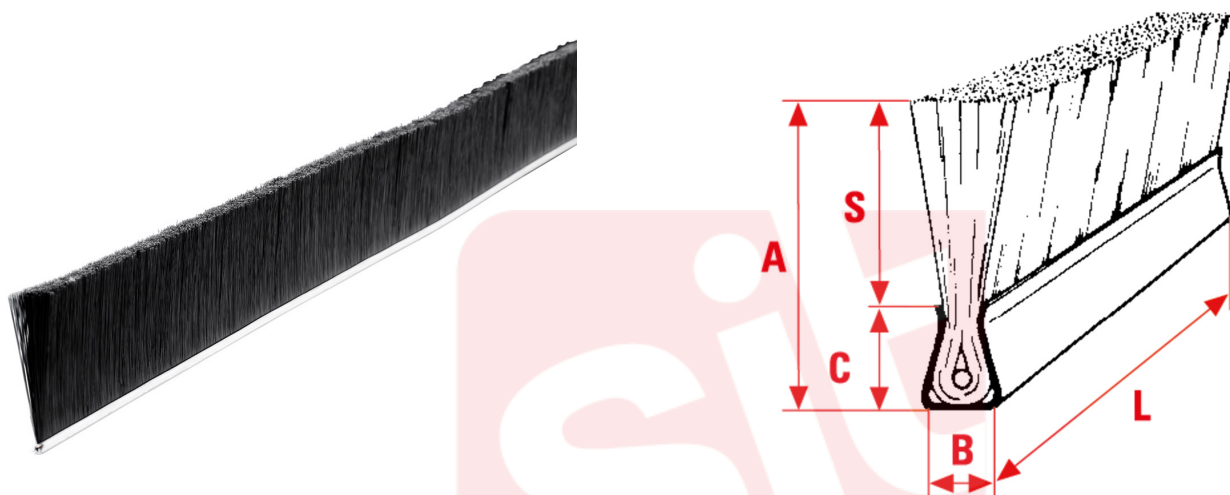

1125

Strip linéaires avec filaments en polypropylène noir lisse (PPL N.L.).

#### APLICACION

Appliqués sur les fenêtres et les portes industrielles pour assurer l'étanchéité contre l'air et la poussière.

sitbrush.com

MM		INCH	
<b>A mm</b>	90	<b>A inch</b>	3-1/2
<b>B mm</b>	5	<b>B inch</b>	3/16
<b>C mm</b>	5	<b>C inch</b>	3/16
<b>L mm</b>	2500	<b>L inch</b>	98-7/16
<b>S mm</b>	85	<b>S inch</b>	3-3/8
<b>CO/IS pach</b>	62,5	<b>CO/IS pack</b>	62,5
<b>Art.</b>	Base 5	<b>Art.</b>	Base 5
<b>Filo</b>	PPL noir lisse	<b>Filo</b>	PPL noir lisse
<b>Ø Filo</b>	0,25mm	<b>Ø Filo</b>	0,010"