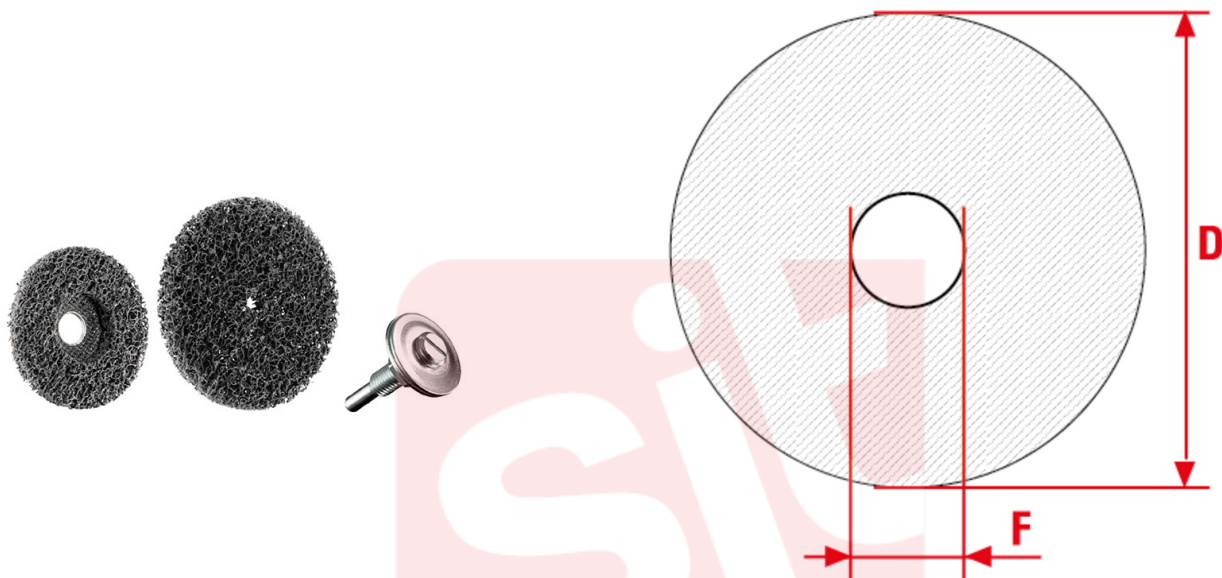

Disques pour décapage RN

Disques en fibre de Nylon très résistants, avec carbure de silicium abrasif intégré à gros grain. La Structure fibreuse permet une action agressive d'élimination du revêtement sans endommager le matériau en-dessous. Ils peuvent être montés sur une meuleuse et mini-meuleuse (version DN) ou une perceuse (version RN) avec une tige appropriée.

APPLICATIONS

Décapage, nettoyage des soudures et élimination de la rouille et calamine. Parfaits sur les surfaces en inox, surfaces en plâtre, caoutchouc, matière plastique et autre.

MM

D mm	Trou mm	Tige mm	Max RPM	CO/IS pack	ART	Ref
		6X18		10	KIT GAMBO RN100	0448
		8X18		12	KIT GAMBO RN150	0449
100	10		8000	10 /80	RN100	0442
150	12		5350	10 /40	RN150	0443

INCH

D inch	Trou inch	Tige inch	Max RPM	CO/IS pack	ART	Ref
		1/4X11/16		10	KIT GAMBO RN100	0448
		5/16X3/4		12	KIT GAMBO RN150	0449
4	3/8		8000	10 /80	RN100	0442
5-7/8	1/2		5350	10 /40	RN150	0443

Le dimensioni, le illustrazioni, le caratteristiche tecniche, le referenze e tutti gli altri dati contenuti nel catalogo possono essere modificati da SIT senza preavviso. Tutte le dimensioni riportate sul catalogo sono da considerarsi nominali e, se non diversamente specificato, sono in mm. Diametri, sporgenze e spessori degli insiemi di filamenti, costituenti le spazzole, sono da considerare tali solo approssimativamente.
The dimensions, illustrations, technical characteristics and all other data contained in the catalogue may be changed by SIT without prior notice. All dimensions on the catalogue, unless otherwise specified, are in mm. Diameters, protrusions and thicknesses of sets of filaments forming the brushes are only approximate.