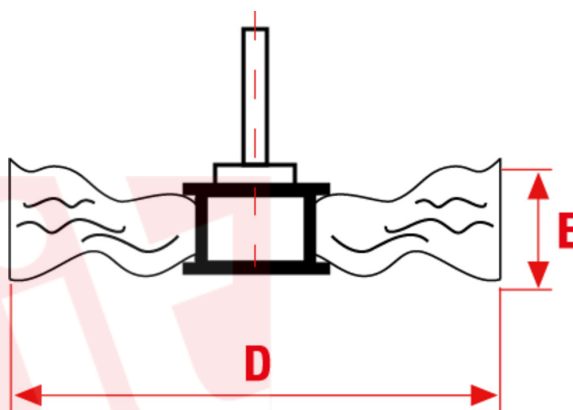

Circolari en tissu SP

Brosse circulaire en tissu sur tige 6x27mm - 1/4 "X1-1/16". À utiliser avec ou sans la pâte abrasive Dialux.

APPLICATIONS

Nettoyage et polissage des surfaces ferreuses et non ferreuses

sitbrush.com

MM

D mm	E mm	Tige mm	Max RPM	CO/IS pack	ART	Panno
80	10	6X27	4000	6 /48	B SP80 Blister	0402
80	10	6X27	4000	12 /96	SP80	0401

INCH

D inch	E inch	Tige inch	Max RPM	CO/IS pack	ART	Panno
3-1/8	3/8	1/4X1-1/8	4000	6 /48	B SP80 Blister	0402
3-1/8	3/8	1/4X1-1/8	4000	12 /96	SP80	0401

Le dimensioni, le illustrazioni, le caratteristiche tecniche, le referenze e tutti gli altri dati contenuti nel catalogo possono essere modificati da SIT senza preavviso. Tutte le dimensioni riportate sul catalogo sono da considerarsi nominali e, se non diversamente specificato, sono in mm. Diametri, sporgenze e spessori degli insiemi di filamenti, costituenti le spazzole, sono da considerare tali solo approssimativamente.
The dimensions, illustrations, technical characteristics and all other data contained in the catalogue may be changed by SIT without prior notice. All dimensions on the catalogue, unless otherwise specified, are in mm. Diameters, protrusions and thicknesses of sets of filaments forming the brushes are only approximate.