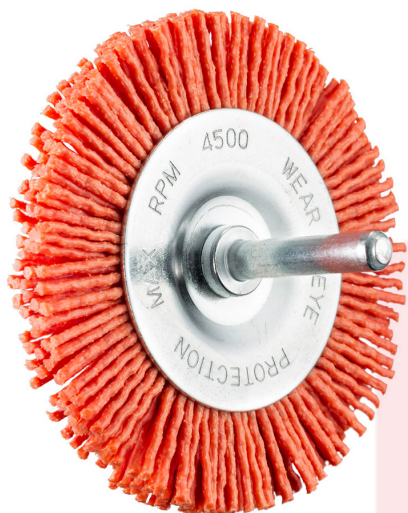

0609

Circolari in Nylon abrasif avec tige 6x30mm - 1/4"x1-3/16". Elles assurent une longue durée, légères, elles ne raient pas et ne rouillent pas.

APPLICATION

Idéales pour pierre, briques, tuiles, béton, bois et métaux

sitbrush.com

MM		INCH	
D mm	75	D inch	3
E mm	5	E inch	3/16
Tige mm	6X30	Tige inch	1/4X1-1/4
Max RPM	4500	Max RPM	4500
CO/IS pach	24 /192	CO/IS pack	24 /192
Art.	G75A	Art.	G75A
Filo	Nylon abrasif orange	Filo	Nylon abrasif orange
Grit	6X30	Grit	6X30

SIT Società Italiana TecnoSpazzole S.p.A

C.F. e Reg. Imprese 03492470376
Via Porrettana, 453
40033 - Casalecchio di Reno (Bo)
ITALY

Partita I.V.A./VAT IT00626581201
Codice SDI: A4707H7
Import/Export BO 008277
R.E.A. BO 295504

Tel. +39 0516113211
Fax +39 051574319
PEC: sit_tecnospazzole@legalmail.it
info@sitbrush.com

INDUSTRIAL BRUSHES MANUFACTURER
WITH QUALITY MANAGEMENT SYSTEM
CERTIFIED ISO 9001

sitbrush.com