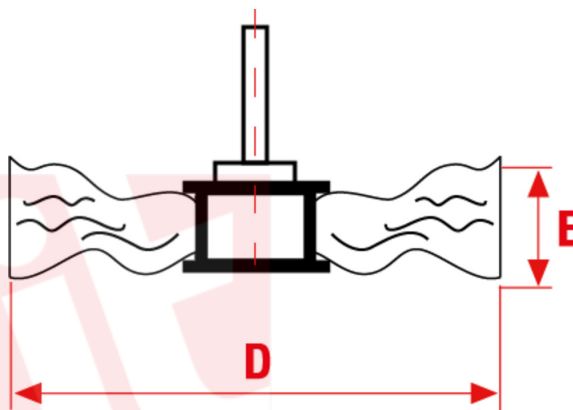

0402

Brosse circolari in tessuto su tige 6x27mm - 1/4 "X1-1/16". À utiliser avec ou sans la pâte abrasive Dialux.

APPLICATION

Nettoyage et polissage des surfaces ferreuses et non ferreuses

sitbrush.com

	MM
D mm	80
E mm	10
Tige mm	6X27
Max RPM	4000
CO/IS pach	6 /48
Art.	B SP80 Blister
Filo	Panno

	INCH
D inch	3-1/8
E inch	3/8
Tige inch	1/4X1-1/8
Max RPM	4000
CO/IS pack	6 /48
Art.	B SP80 Blister
Filo	Panno

SIT Società Italiana TecnoSpazzole S.p.A

C.F. e Reg. Imprese 03492470376
Via Porrettana, 453
40033 - Casalecchio di Reno (Bo)
ITALY

Partita I.V.A./VAT IT00626581201
Codice SDI: A4707H7
Import/Export BO 008277
R.E.A. BO 295504

Tel. +39 0516113211
Fax +39 051574319
PEC: sit_tecnospazzole@legalmail.it
info@sitbrush.com

INDUSTRIAL BRUSHES MANUFACTURER
WITH QUALITY MANAGEMENT SYSTEM
CERTIFIED ISO 9001

sitbrush.com