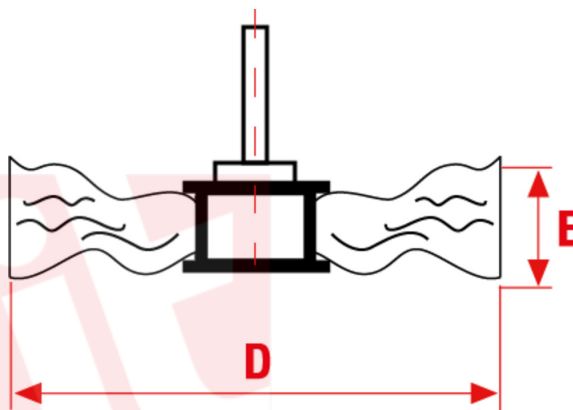

0401

Brosse circolari in tessuto su tige 6x27mm - 1/4 "X1-1/16". À utiliser avec ou sans la pâte abrasive Dialux.

APPLICATION

Nettoyage et polissage des surfaces ferreuses et non ferreuses

sitbrush.com

	MM
D mm	80
E mm	10
Tige mm	6X27
Max RPM	4000
CO/IS pach	12 /96
Art.	SP80
Filo	Panno

	INCH
D inch	3-1/8
E inch	3/8
Tige inch	1/4X1-1/8
Max RPM	4000
CO/IS pack	12 /96
Art.	SP80
Filo	Panno

SIT Società Italiana TecnoSpazzole S.p.A

C.F. e Reg. Imprese 03492470376
Via Porrettana, 453
40033 - Casalecchio di Reno (Bo)
ITALY

Partita I.V.A./VAT IT00626581201
Codice SDI: A4707H7
Import/Export BO 008277
R.E.A. BO 295504

Tel. +39 0516113211
Fax +39 051574319
PEC: sit_tecnospazzole@legalmail.it
info@sitbrush.com

INDUSTRIAL BRUSHES MANUFACTURER
WITH QUALITY MANAGEMENT SYSTEM
CERTIFIED ISO 9001

sitbrush.com