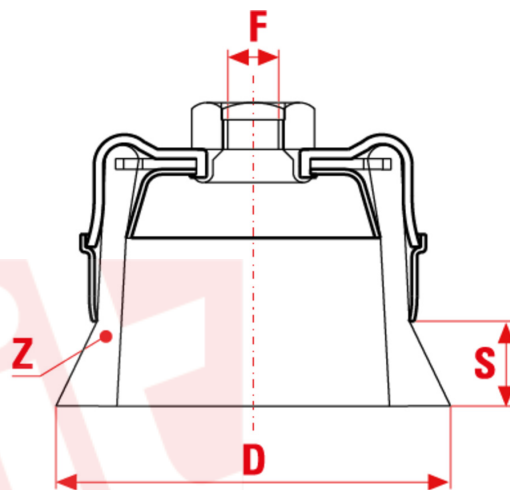

0939

**Z = n° mazzetti / number of knots  
n° de mèches torsadées**

Puissantes, agressives et avec la sécurité maximum d'utilisation. Elles peuvent être montées sur des machines fixes, manuelles, automatiques ou CNC. Les brosses TU71 en Acier et en Acier Inox sont parmi les brosses les plus vendues et appréciées par la clientèle de SIT dans le monde entier.

\*Disponibles aussi avec alésage 22,2mm - 7/8"

## APPLICATION

Élimination des scories, rouille, peinture et forts encrassements.

MM		INCH	
<b>D mm</b>	130	<b>D inch</b>	5-1/8
<b>S mm</b>	27	<b>S inch</b>	1-1/8
<b>Z n°</b>	32	<b>Z n°</b>	1-1/8
<b>Trou mm</b>	M14	<b>Trou inch</b>	M14
<b>Max RPM</b>	6600	<b>Max RPM</b>	6600
<b>CO/IS pach</b>	1 /16	<b>CO/IS pack</b>	1 /16
<b>Art.</b>	TU131	<b>Art.</b>	TU131
<b>Filo</b>	Inox	<b>Filo</b>	Inox
<b>Ø Filo</b>	0,50mm	<b>Ø Filo</b>	0,020"

Le dimensioni, le illustrazioni, le caratteristiche tecniche, le referenze e tutti gli altri dati contenuti nel catalogo possono essere modificati da SIT senza preavviso. Tutte le dimensioni riportate sul catalogo sono da considerarsi nominali e, se non diversamente specificato, sono in mm. Diametri, sporgenze e spessori degli insiemi di filamenti, costituenti le spazzole, sono da considerare tali solo approssimativamente.  
The dimensions, illustrations, technical characteristics and all other data contained in the catalogue may be changed by SIT without prior notice. All dimensions on the catalogue, unless otherwise specified, are in mm. Diameters, protrusions and thicknesses of sets of filaments forming the brushes are only approximate.