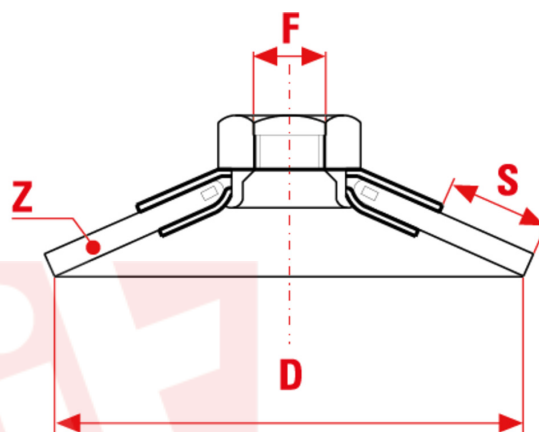

0352

**Z = n° mazzetti / number of knots  
n° de mèches torsadées**

La forme conica rend ces brosses aptes aux travaux “de coupe” sur des surfaces irrégulières, avec des bords, profils et fissures. Les mèches torsadées en font une brosse agressive.

La versione avec 24 mèches assurent de meilleures performances grâce à une plus grande zone de brossage en contact direct avec la surface.

Le dimensioni, le illustrazioni, le caratteristiche tecniche, le referenze e tutti gli altri dati contenuti nel catalogo possono essere modificati da SIT senza preavviso. Tutte le dimensioni riportate sul catalogo sono da considerarsi nominali e, se non diversamente specificato, sono in mm. Diametri, sporgenze e spessori degli insiemi di filamenti, costituenti le spazzole, sono da considerare tali solo approssimativamente.  
The dimensions, illustrations, technical characteristics and all other data contained in the catalogue may be changed by SIT without prior notice. All dimensions on the catalogue, unless otherwise specified, are in mm. Diameters, protrusions and thicknesses of sets of filaments forming the brushes are only approximate.