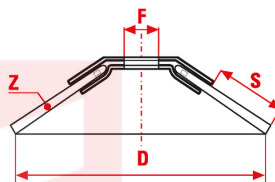

Box brosse coniques pour débroussailleuse

Les brosse coniques pour utilisation sur débroussailleuse sont un choix sûr*, efficace et écologique comme alternatives aux herbicides chimiques qui sont souvent interdits par la loi de nombreux pays. La puissance recommandée pour la débroussailleuse est égale ou supérieure à 1,6 chevaux.

Le dimensioni, le illustrazioni, le caratteristiche tecniche, le referenze e tutti gli altri dati contenuti nel catalogo possono essere modificati da SIT senza preavviso. Tutte le dimensioni riportate sul catalogo sono da considerarsi nominali e, se non diversamente specificato, sono in mm. Diametri, sporgenze e spessori degli insiemi di filamenti, costituenti le spazzole, sono da considerare tali solo approssimativamente.
The dimensions, illustrations, technical characteristics and all other data contained in the catalogue may be changed by SIT without prior notice. All dimensions on the catalogue, unless otherwise specified, are in mm. Diameters, protrusions and thicknesses of sets of filaments forming the brushes are only approximate.