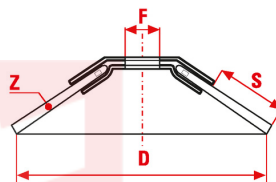

Les brosses coniques pour utilisation sur débroussailleuse sont un choix sûr*, efficace et écologique comme alternatives aux herbicides chimiques qui sont souvent interdits par la loi de nombreux pays. La puissance recommandée pour la débroussailleuse est égale ou supérieure à 1,6 chevaux. Lire et respecter les consignes de sécurité fournies avec la brosse et l'outil électro-portatif avant d'utiliser les brosses pour débroussailleuse. Inclus adaptateur en acier avec alésage 20 mm - 3/4".

APLICACION

Élimination facile et rapide des mauvaises herbes, arbustes et végétation incontrôlée des rues, dallages et des trottoirs de toute sorte (asphalte, gravier, etc...), même dans des grands espaces (patios, parkings, etc...)

	MM
Contenu	2 CO170 (Ref 0298) + 2 CZ170 (Ref 0321)
CO/IS pach	1
Art.	Espositore 4pz light

	INCH
Contenu	2 CO170 (Ref 0298) + 2 CZ170 (Ref 0321)
CO/IS pack	1
Art.	Espositore 4pz light

SIT Società Italiana TecnoSpazzole S.p.A

C.F. e Reg. Imprese 03492470376
Via Porrettana, 453
40033 - Casalecchio di Reno (Bo)
ITALY

Partita I.V.A./VAT IT00626581201
Codice SDI: A4707H7
Import/Export BO 008277
R.E.A. BO 295504

Tel. +39 0516113211
Fax +39 051574319
PEC: sit_tecnoSpazzole@legalmail.it
info@sitbrush.com

INDUSTRIAL BRUSHES MANUFACTURER
WITH QUALITY MANAGEMENT SYSTEM
CERTIFIED ISO 9001

sitbrush.com