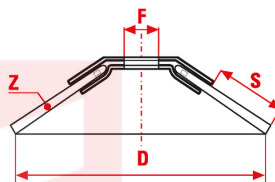

Les brosses coniques pour utilisation sur débroussailleuse sont un choix sûr*, efficace et écologique comme alternatives aux herbicides chimiques qui sont souvent interdits par la loi de nombreux pays. La puissance recommandée pour la débroussailleuse est égale ou supérieure à 1,6 chevaux. Lire et respecter les consignes de sécurité fournies avec la brosse et l'outil électro-portatif avant d'utiliser les brosses pour débroussailleuse. Inclus adaptateur en acier avec alésage 20 mm - 3/4".

APLICACION

Élimination facile et rapide des mauvaises herbes, arbustes et végétation incontrôlée des rues, dallages et des trottoirs de toute sorte (asphalte, gravier, etc...), même dans des grands espaces (patios, parkings, etc...)

	MM
Contenu	1 CO170 (Ref 0298) + 1 CZ170 Liz (Ref 0321) + 1 CZ170 (Ref 0317) + 1 CZ200 (Ref 0319)
CO/IS pach	1
Art.	Espositore 4pz

	INCH
Contenu	1 CO170 (Ref 0298) + 1 CZ170 Liz (Ref 0321) + 1 CZ170 (Ref 0317) + 1 CZ200 (Ref 0319)
CO/IS pack	1
Art.	Espositore 4pz

SIT Società Italiana TecnoSpazzole S.p.A

C.F. e Reg. Imprese 03492470376
Via Porrettana, 453
40033 - Casalecchio di Reno (Bo)
ITALY

Partita I.V.A./VAT IT00626581201
Codice SDI: A4707H7
Import/Export BO 008277
R.E.A. BO 295504

Tel. +39 0516113211
Fax +39 051574319
PEC: sit_tecnospazzole@legalmail.it
info@sitbrush.com

INDUSTRIAL BRUSHES MANUFACTURER
WITH QUALITY MANAGEMENT SYSTEM
CERTIFIED ISO 9001

sitbrush.com