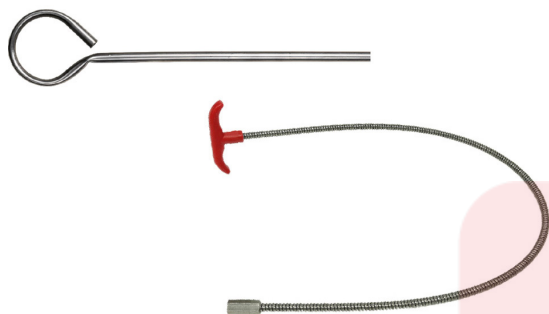

Cannes et accessoires SC

Écouvillons à hélice simple en fil d'acier trempé lisse, en Nylon blanc lisse ou en acier laitonné ondulé, avec âme en fil d'acier, moins agressifs.

APPLICATIONS

MM

L mm	Raccord	CO/IS pack	ART	Accessoires
1000	M12	1	Asta rigida	1922
1000	M12	1	Manico flessibile	1920
1500	M12	1	Manico flessibile	1921

INCH

L inch	Raccord	CO/IS pack	ART	Accessoires
39-6/16	M12	1	Asta rigida	1922
39-6/16	M12	1	Manico flessibile	1920
59-1/16	M12	1	Manico flessibile	1921

Le dimensioni, le illustrazioni, le caratteristiche tecniche, le referenze e tutti gli altri dati contenuti nel catalogo possono essere modificati da SIT senza preavviso. Tutte le dimensioni riportate sul catalogo sono da considerarsi nominali e, se non diversamente specificato, sono in mm. Diametri, sporgenze e spessori degli insiemi di filamenti, costituenti le spazzole, sono da considerare tali solo approssimativamente.
The dimensions, illustrations, technical characteristics and all other data contained in the catalogue may be changed by SIT without prior notice. All dimensions on the catalogue, unless otherwise specified, are in mm. Diameters, protrusions and thicknesses of sets of filaments forming the brushes are only approximate.