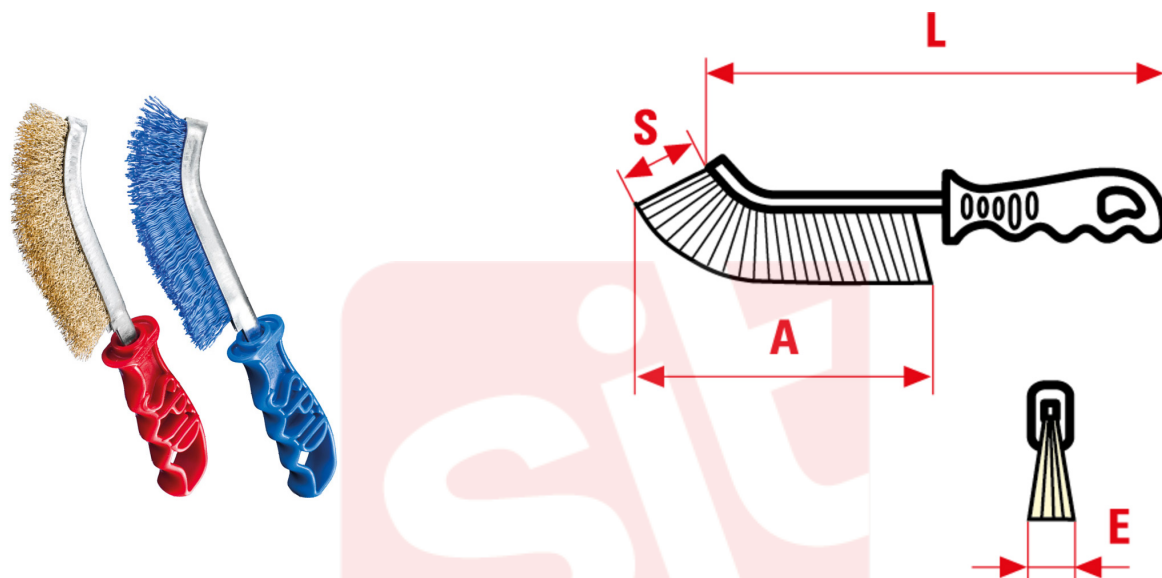

Spid brosse

La Spid est la brosse manuelle universelle: pratique, maniable, résistante, conçue et brevetée par SIT Tecnoazzole depuis plus de 55 ans. La surface étroite, la particulière courbure et la poignée ergonomique lui confèrent une maniabilité unique.

APLICACIONES

Éliminer la rouille, la peinture et la saleté de tout type de surfaces, nettoyer la grille, gratter les portails, faire l'entretien des vélos et motos. Apte également pour les applications industrielles!

MM

A mm	E mm	L mm	S mm	Contenu	CO/IS pack	ART	Acier 0,30mm	Inox 0,30mm	Laiton 0,30mm	Nylon 0,80mm	PVC emplumé	Variées
135	15	245	28		12 /48	SPID Blister	0005	0006	0007	0008		
135	15	245	28	7 SPID Inox (Ref 0011) + 7 SPID Laiton (Ref 0012) + 7 SPID Nylon (Ref 0013)	1 /8	SPID Trio 21pz						0017
135	15	245	28		24 /192	SPID	0010	0011	0012	0013	0014	

INCH

A inch	E inch	L inch	S inch	Contenu	CO/IS pack	ART	Acier 0,012"	Inox 0,012"	Laiton 0,012"	Nylon 0,031"	PVC emplumé	Variées
5-5/16	9/16	9-10/16	1-1/8		12 /48	SPID Blister	0005	0006	0007	0008		
5-5/16	9/16	9-10/16	1-1/8	7 SPID Inox (Ref 0011) + 7 SPID Laiton (Ref 0012) + 7 SPID Nylon (Ref 0013)	1 /8	SPID Trio 21pz						0017
5-5/16	9/16	9-10/16	1-1/8		24 /192	SPID	0010	0011	0012	0013	0014	