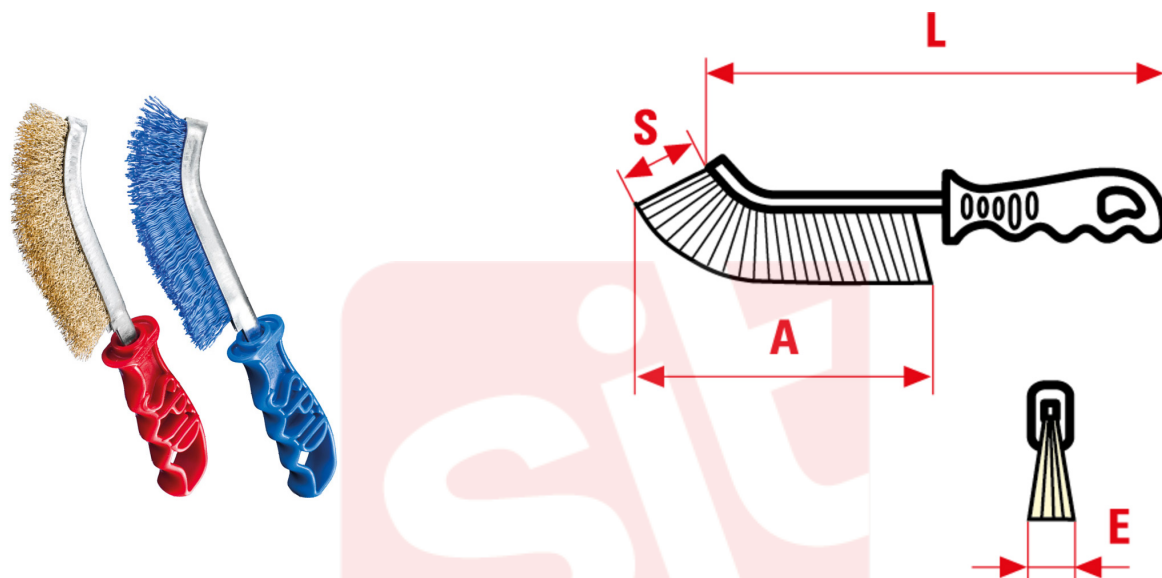

Spid brosse

La Spid est la brosse manuelle universelle: pratique, maniable, résistante, conçue et brevetée par SIT Tecnoazzole depuis plus de 55 ans. La surface étroite, la particulière courbure et la poignée ergonomique lui confèrent une maniabilité unique.

APLICACIONS

Éliminer la rouille, la peinture et la saleté de tout type de surfaces, nettoyer la grille, gratter les portails, faire l'entretien des vélos et motos. Apte également pour les applications industrielles!

MM

A mm	E mm	L mm	S mm	Contenu	CO/IS pack	ART	Acier 0,30mm	Inox 0,30mm	Laiton 0,30mm	Nylon 0,80mm	PVC emplumé	Variées
135	15	245	28		12 /48	SPID Blister	0005	0006	0007	0008		
135	15	245	28	7 SPID Inox (Ref 0011) + 7 SPID Laiton (Ref 0012) + 7 SPID Nylon (Ref 0013)	1 /8	SPID Trio 21pz						0017
135	15	245	28		24 /192	SPID	0010	0011	0012	0013	0014	

INCH

A inch	E inch	L inch	S inch	Contenu	CO/IS pack	ART	Acier 0,012"	Inox 0,012"	Laiton 0,012"	Nylon 0,031"	PVC emplumé	Variées
5-5/16	9/16	9-10/16	1-1/8		12 /48	SPID Blister	0005	0006	0007	0008		
5-5/16	9/16	9-10/16	1-1/8	7 SPID Inox (Ref 0011) + 7 SPID Laiton (Ref 0012) + 7 SPID Nylon (Ref 0013)	1 /8	SPID Trio 21pz						0017
5-5/16	9/16	9-10/16	1-1/8		24 /192	SPID	0010	0011	0012	0013	0014	