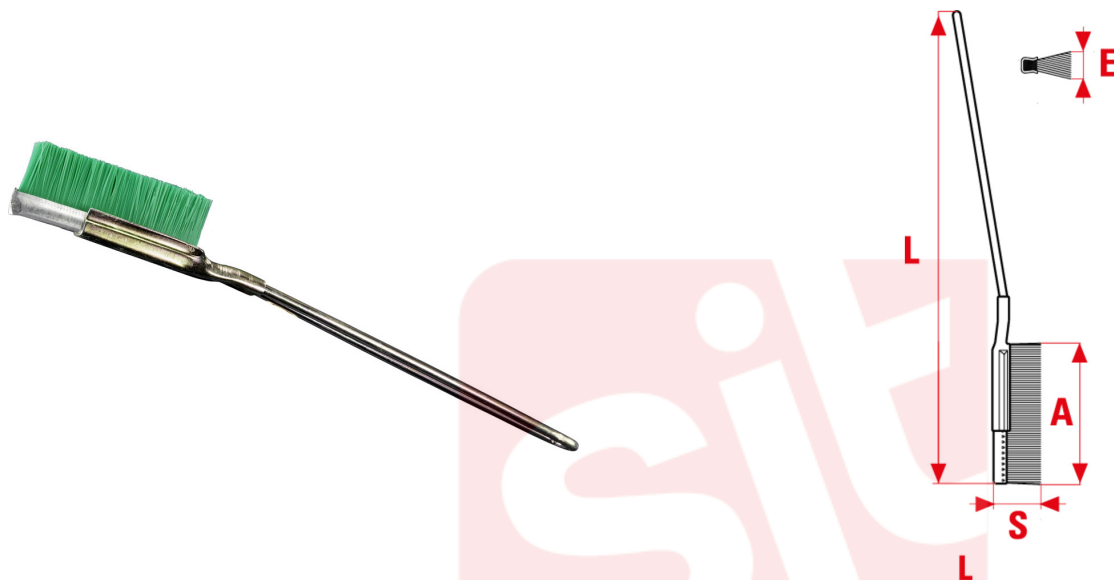

1793

Brosses de dimensions réduites pour un meilleur brossage manuel de surfaces de petites dimensions et avec des petites fissures, où c'est impossible d'intervenir avec des brosses à main traditionnelles.

APPLICATION

Elimination de la rouille, peinture et salissures de n'importe quelle surface. Les brosses Slim ont des différentes applications selon le type de matériau; elles sont largement utilisées dans la réfection, la mécanique, dans les différentes opérations domestique telles que le carrelage de la salle de bain et la douche.

	MM		INCH
A mm	65	A inch	2-9/16
E mm	12	E inch	1/2
L mm	220	L inch	8-11/16
S mm	15	S inch	9/16
Rangs	1	Rangs	1
CO/IS pach	12 /144	CO/IS pack	12 /144
Art.	SLIM	Art.	SLIM
Filo	Nylon	Filo	Nylon

Le dimensioni, le illustrazioni, le caratteristiche tecniche, le referenze e tutti gli altri dati contenuti nel catalogo possono essere modificati da SIT senza preavviso. Tutte le dimensioni riportate sul catalogo sono da considerarsi nominali e, se non diversamente specificato, sono in mm. Diametri, sporgenze e spessori degli insiemi di filamenti, costituenti le spazzole, sono da considerare tali solo approssimativamente.
The dimensions, illustrations, technical characteristics and all other data contained in the catalogue may be changed by SIT without prior notice. All dimensions on the catalogue, unless otherwise specified, are in mm. Diameters, protrusions and thicknesses of sets of filaments forming the brushes are only approximate.