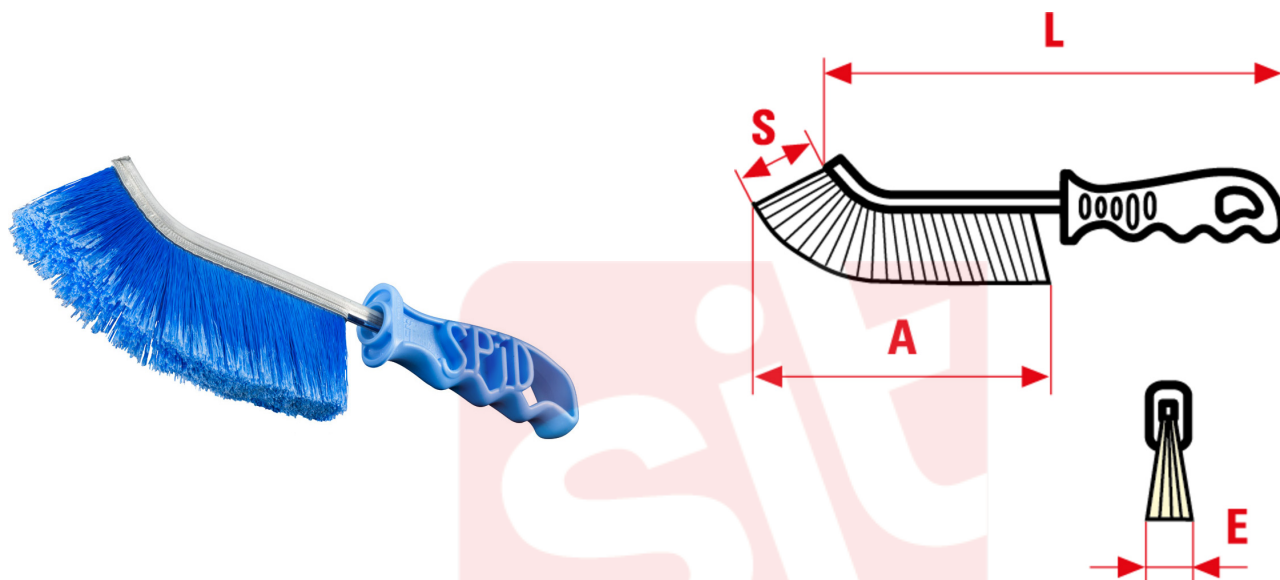

0014

La Spid est la brosse manuelle universelle: pratique, maniable, résistante, conçue et brevetée par SIT Tecnoazzole depuis plus de 55 ans. La surface étroite, la particulière courbure et la poignée ergonomique lui confèrent une maniabilité unique. Chaque SPID BOX contient 24 brosses SPID

#### APPLICATION

Éliminer la rouille, la peinture et la saleté de tout type de surfaces, nettoyer la grille, gratter les portails, faire l'entretien des vélos et motos. Apte également pour les applications industrielles!