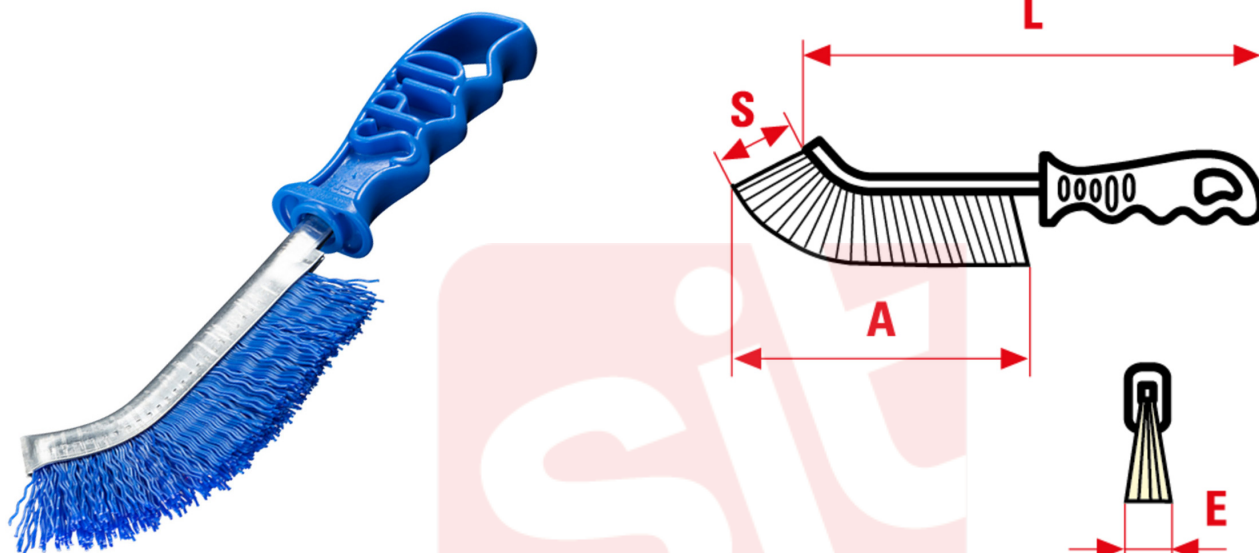

0013

La Spid est la brosse manuelle universelle: pratique, maniable, résistante, conçue et brevetée par SIT Tecnoazzole depuis plus de 55 ans. La surface étroite, la particulière courbure et la poignée ergonomique lui confèrent une maniabilité unique.

Chaque SPID BOX contient 24 brosses SPID

APPLICATION

Éliminer la rouille, la peinture et la saleté de tout type de surfaces, nettoyer la grille, gratter les portails, faire l'entretien des vélos et motos. Apte également pour les applications industrielles!

	MM		INCH
A mm	135	A inch	5-5/16
E mm	15	E inch	9/16
L mm	245	L inch	9-10/16
S mm	28	S inch	1-1/8
CO/IS pach	24 /192	CO/IS pack	24 /192
Art.	SPID	Art.	SPID
Filo	Nylon	Filo	Nylon
Ø Filo	0,80mm	Ø Filo	0,031"

SIT Società Italiana Tecnoazzole S.p.A

C.F. e Reg. Imprese 03492470376
Via Porrettana, 453
40033 - Casalecchio di Reno (Bo)
ITALY

Partita I.V.A./VAT IT00626581201
Codice SDI: A4707H7
Import/Export BO 008277
R.E.A. BO 295504

Tel. +39 0516113211
Fax +39 051574319
PEC: sit_tecnoazzole@legalmail.it
info@sitbrush.com

INDUSTRIAL BRUSHES MANUFACTURER
WITH QUALITY MANAGEMENT SYSTEM
CERTIFIED ISO 9001

sitbrush.com