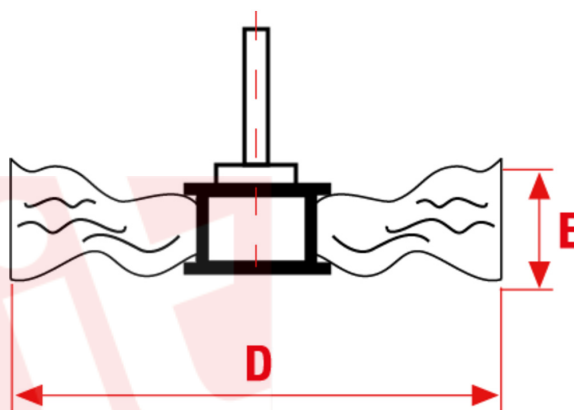

Circulares de paño SP

Cepillos circulares de paño abrasivo con espiga de 6x27 mm - 1/4"x1-1/16". Se puede usar con o sin la pasta abrasiva Dialux.

APLICACIONES

Limpieza y abrillantado de las superficies ferrosas y no ferrosas.

sitbrush.com

MM

D mm	E mm	Espiga mm	Max RPM	CO/IS pack	ART	Paño
80	10	6X27	4000	6 /48	B SP80 Blister	0402
80	10	6X27	4000	12 /96	SP80	0401

INCH

D inch	E inch	Espiga inch	Max RPM	CO/IS pack	ART	Paño
3-1/8	3/8	1/4X1-1/8	4000	6 /48	B SP80 Blister	0402
3-1/8	3/8	1/4X1-1/8	4000	12 /96	SP80	0401

Le dimensioni, le illustrazioni, le caratteristiche tecniche, le referenze e tutti gli altri dati contenuti nel catalogo possono essere modificati da SIT senza preavviso. Tutte le dimensioni riportate sul catalogo sono da considerarsi nominali e, se non diversamente specificato, sono in mm. Diametri, sporgenze e spessori degli insiemi di filamenti, costituenti le spazzole, sono da considerare tali solo approssimativamente.
The dimensions, illustrations, technical characteristics and all other data contained in the catalogue may be changed by SIT without prior notice. All dimensions on the catalogue, unless otherwise specified, are in mm. Diameters, protrusions and thicknesses of sets of filaments forming the brushes are only approximate.