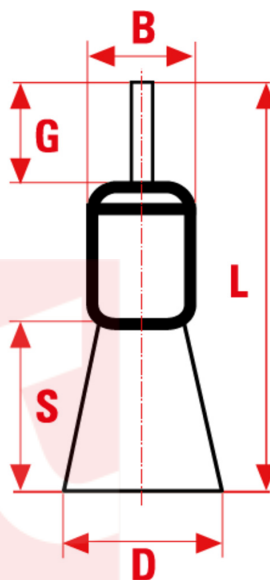

0628

Brochas de Nylon abrasivo. Son resistentes y ligeros, no rayan y no oxidan.

APLICACION

Ideales sobre piedra, ladrillos, tejas, cemento, madera y metales.

sitbrush.com

MM		INCH	
B mm	22	B inch	7/8
D mm	22	D inch	7/8
L mm	74	L inch	2-15/16
S mm	22	S inch	7/8
Espiga mm	6X21	Espiga inch	1/4X7/4
Max RPM	4500	Max RPM	4500
CO/IS pach	6 /48	CO/IS pack	6 /48
Art.	B P20B Blister	Art.	B P20B Blister
Hilo	Nailon abrasivo azul	Hilo	Nailon abrasivo azul
Grit	6X21	Grit	6X21

Le dimensioni, le illustrazioni, le caratteristiche tecniche, le referenze e tutti gli altri dati contenuti nel catalogo possono essere modificati da SIT senza preavviso. Tutte le dimensioni riportate sul catalogo sono da considerarsi nominali e, se non diversamente specificato, sono in mm. Diametri, sporgenze e spessori degli insiemi di filamenti, costituenti le spazzole, sono da considerare tali solo approssimativamente.
The dimensions, illustrations, technical characteristics and all other data contained in the catalogue may be changed by SIT without prior notice. All dimensions on the catalogue, unless otherwise specified, are in mm. Diameters, protrusions and thicknesses of sets of filaments forming the brushes are only approximate.