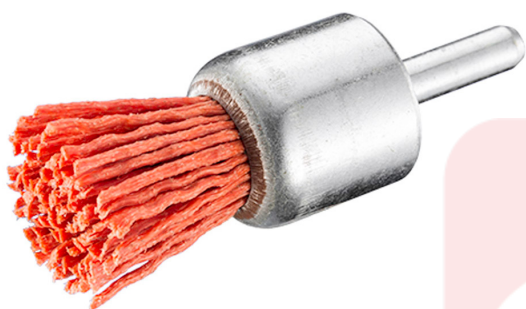

0618

Brochas de Nylon abrasivo. Son resistentes y ligeros, no rayan y no oxidan.

**APLICACION**

Ideales sobre piedra, ladrillos, tejas, cemento, madera y metales.

sitbrush.com

MM		INCH	
<b>B mm</b>	22	<b>B inch</b>	7/8
<b>D mm</b>	22	<b>D inch</b>	7/8
<b>L mm</b>	74	<b>L inch</b>	2-15/16
<b>S mm</b>	22	<b>S inch</b>	7/8
<b>Espiga mm</b>	6X21	<b>Espiga inch</b>	1/4X7/4
<b>Max RPM</b>	4500	<b>Max RPM</b>	4500
<b>CO/IS pach</b>	6 /48	<b>CO/IS pack</b>	6 /48
<b>Art.</b>	B P20A Blister	<b>Art.</b>	B P20A Blister
<b>Hilo</b>	Nailon abrasivo naranja	<b>Hilo</b>	Nailon abrasivo naranja
<b>Grit</b>	6X21	<b>Grit</b>	6X21