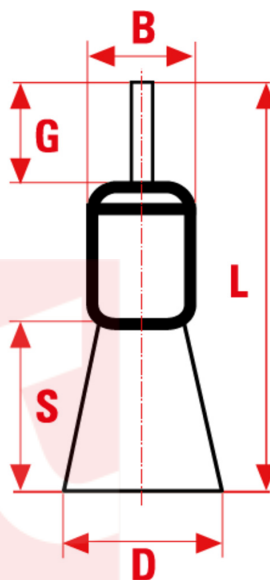

0618

Brochas de Nylon abrasivo. Son resistentes y ligeros, no rayan y no oxidan.

**APLICACION**

Ideales sobre piedra, ladrillos, tejas, cemento, madera y metales.

sitbrush.com

MM		INCH	
<b>B mm</b>	22	<b>B inch</b>	7/8
<b>D mm</b>	22	<b>D inch</b>	7/8
<b>L mm</b>	74	<b>L inch</b>	2-15/16
<b>S mm</b>	22	<b>S inch</b>	7/8
<b>Espiga mm</b>	6X21	<b>Espiga inch</b>	1/4X7/4
<b>Max RPM</b>	4500	<b>Max RPM</b>	4500
<b>CO/IS pach</b>	6 /48	<b>CO/IS pack</b>	6 /48
<b>Art.</b>	B P20A Blister	<b>Art.</b>	B P20A Blister
<b>Hilo</b>	Nailon abrasivo naranja	<b>Hilo</b>	Nailon abrasivo naranja
<b>Grit</b>	6X21	<b>Grit</b>	6X21

Le dimensioni, le illustrazioni, le caratteristiche tecniche, le referenze e tutti gli altri dati contenuti nel catalogo possono essere modificati da SIT senza preavviso. Tutte le dimensioni riportate sul catalogo sono da considerarsi nominali e, se non diversamente specificato, sono in mm. Diametri, sporgenze e spessori degli insiemi di filamenti, costituenti le spazzole, sono da considerare tali solo approssimativamente.  
 The dimensions, illustrations, technical characteristics and all other data contained in the catalogue may be changed by SIT without prior notice. All dimensions on the catalogue, unless otherwise specified, are in mm. Diameters, protrusions and thicknesses of sets of filaments forming the brushes are only approximate.