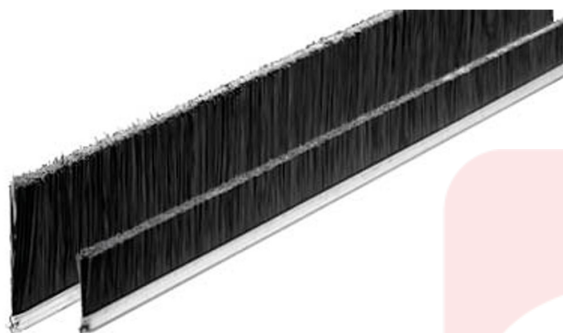

1287

Strip lineales con filamentos de polipropileno negro liso (PPL N.L.).

APLICACION

Se montan en puertas, ventanas y compuertas industriales para proteger herméticamente contra el aire y el polvo.

sitbrush.com