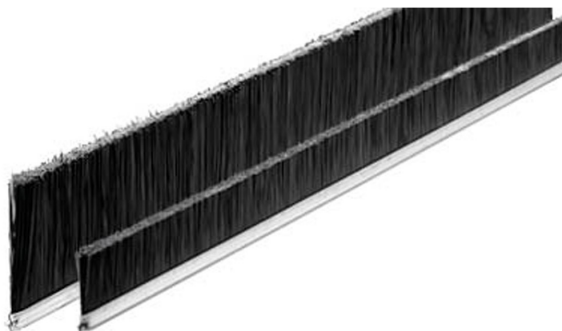

1286

Strip lineales con filamentos de polipropileno negro liso (PPL N.L.).

APLICACION

Se montan en puertas, ventanas y compuertas industriales para proteger herméticamente contra el aire y el polvo.

MM		INCH	
A mm	120	A inch	4-3/4
B mm	8	B inch	5/16
C mm	8	C inch	5/16
L mm	2500	L inch	98-7/16
S mm	112	S inch	4-7/16
CO/IS pach	25	CO/IS pack	25
Art.	Base 8	Art.	Base 8
Hilo	PPL negro liso	Hilo	PPL negro liso
Ø Hilo	1,00mm	Ø Hilo	0,04"