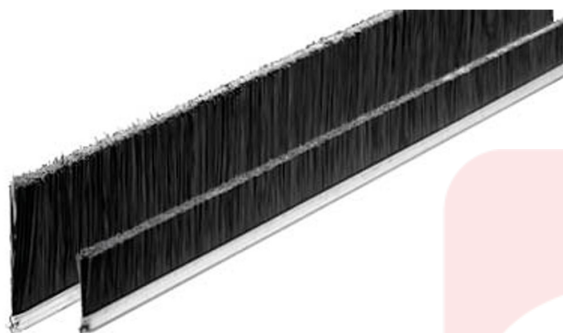

1286

Strip lineales con filamentos de polipropileno negro liso (PPL N.L.).

#### APLICACION

Se montan en puertas, ventanas y compuertas industriales para proteger herméticamente contra el aire y el polvo.

sitbrush.com

MM		INCH	
<b>A mm</b>	120	<b>A inch</b>	4-3/4
<b>B mm</b>	8	<b>B inch</b>	5/16
<b>C mm</b>	8	<b>C inch</b>	5/16
<b>L mm</b>	2500	<b>L inch</b>	98-7/16
<b>S mm</b>	112	<b>S inch</b>	4-7/16
<b>CO/IS pach</b>	25	<b>CO/IS pack</b>	25
<b>Art.</b>	Base 8	<b>Art.</b>	Base 8
<b>Hilo</b>	PPL negro liso	<b>Hilo</b>	PPL negro liso
<b>Ø Hilo</b>	1,00mm	<b>Ø Hilo</b>	0,04"