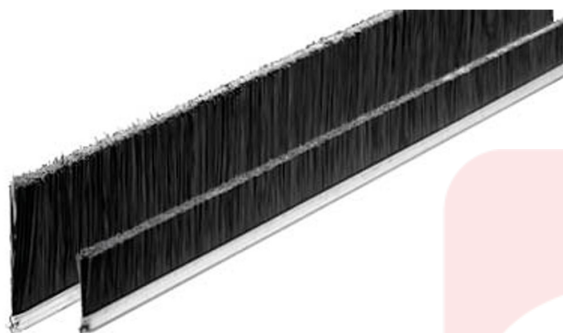

1284

Strip lineales con filamentos de polipropileno negro liso (PPL N.L.).

#### APLICACION

Se montan en puertas, ventanas y compuertas industriales para proteger herméticamente contra el aire y el polvo.

sitbrush.com

MM		INCH	
<b>A mm</b>	75	<b>A inch</b>	3
<b>B mm</b>	8	<b>B inch</b>	5/16
<b>C mm</b>	8	<b>C inch</b>	5/16
<b>L mm</b>	2500	<b>L inch</b>	98-7/16
<b>S mm</b>	67	<b>S inch</b>	2-5/8
<b>CO/IS pach</b>	25	<b>CO/IS pack</b>	25
<b>Art.</b>	Base 8	<b>Art.</b>	Base 8
<b>Hilo</b>	PPL negro liso	<b>Hilo</b>	PPL negro liso
<b>Ø Hilo</b>	0,50mm	<b>Ø Hilo</b>	0,020"