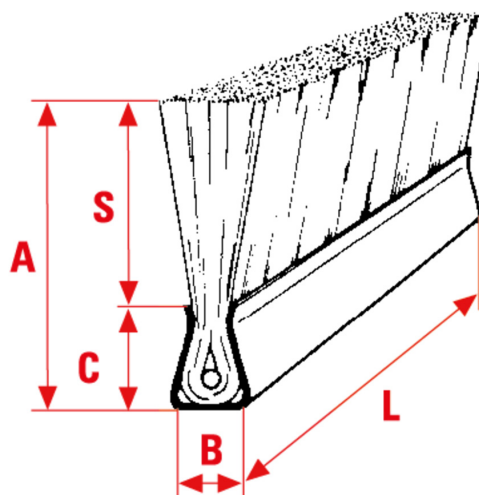

1215

Strip lineales con filamentos de polipropileno negro liso (PPL N.L.).

#### APLICACION

Se montan en puertas, ventanas y compuertas industriales para proteger herméticamente contra el aire y el polvo.

MM		INCH	
A mm	15	A inch	9/16
B mm	2,5	B inch	3/32
C mm	2,5	C inch	1/8
L mm	2000	L inch	78-12/16
S mm	12	S inch	1/2
CO/IS pach	100	CO/IS pack	100
Art.	Base 2,5	Art.	Base 2,5
Hilo	PPL negro liso	Hilo	PPL negro liso
Ø Hilo	0,15mm	Ø Hilo	0,006"

Le dimensioni, le illustrazioni, le caratteristiche tecniche, le referenze e tutti gli altri dati contenuti nel catalogo possono essere modificati da SIT senza preavviso. Tutte le dimensioni riportate sul catalogo sono da considerarsi nominali e, se non diversamente specificato, sono in mm. Diametri, sporgenze e spessori degli insiemi di filamenti, costituenti le spazzole, sono da considerare tali solo approssimativamente.  
The dimensions, illustrations, technical characteristics and all other data contained in the catalogue may be changed by SIT without prior notice. All dimensions on the catalogue, unless otherwise specified, are in mm. Diameters, protrusions and thicknesses of sets of filaments forming the brushes are only approximate.