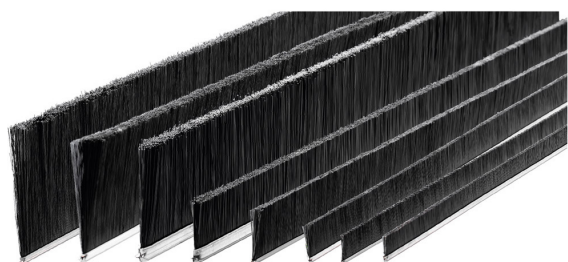

1215

Strip lineales con filamentos de polipropileno negro liso (PPL N.L.).

#### APLICACION

Se montan en puertas, ventanas y compuertas industriales para proteger herméticamente contra el aire y el polvo.

MM		INCH	
A mm	15	A inch	9/16
B mm	2,5	B inch	3/32
C mm	2,5	C inch	1/8
L mm	2000	L inch	78-12/16
S mm	12	S inch	1/2
CO/IS pach	100	CO/IS pack	100
Art.	Base 2,5	Art.	Base 2,5
Hilo	PPL negro liso	Hilo	PPL negro liso
Ø Hilo	0,15mm	Ø Hilo	0,006"