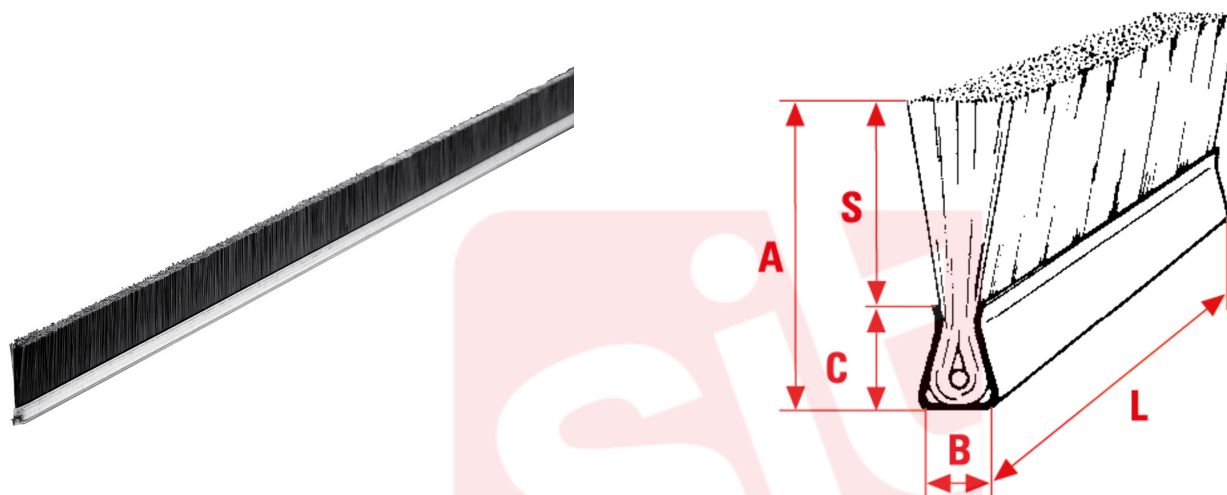

1212

Strip lineales con filamentos de polipropileno negro liso (PPL N.L.).

APLICACION

Se montan en puertas, ventanas y compuertas industriales para proteger herméticamente contra el aire y el polvo.

sitbrush.com