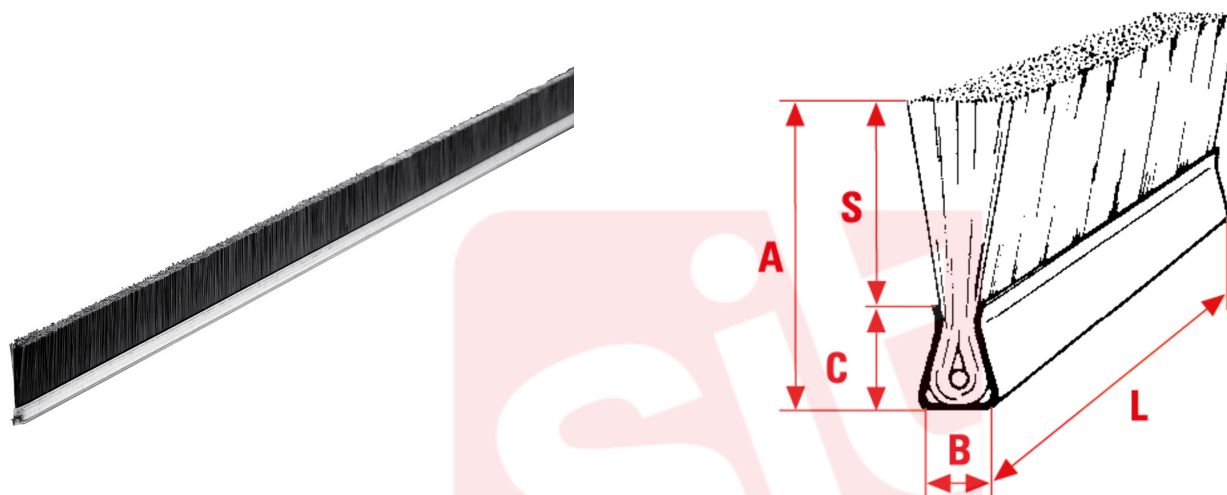

1212

Strip lineales con filamentos de polipropileno negro liso (PPL N.L.).

#### APLICACION

Se montan en puertas, ventanas y compuertas industriales para proteger herméticamente contra el aire y el polvo.

sitbrush.com

MM		INCH	
A mm	70	A inch	2-3/4
B mm	5	B inch	3/16
C mm	5	C inch	3/16
L mm	2500	L inch	98-7/16
S mm	65	S inch	2-9/16
CO/IS pach	62,5	CO/IS pack	62,5
Art.	Base 5	Art.	Base 5
Hilo	PPL negro liso	Hilo	PPL negro liso
Ø Hilo	0,25mm	Ø Hilo	0,010"